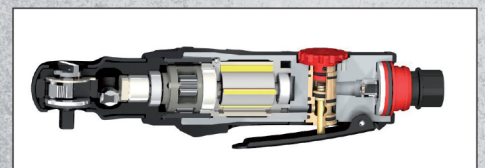

NOUVEAU !

OUTILLAGES PNEUMATIQUES

1522 (627565)

1/4"

Mini clé à cliquet pneumatique

- Roulement à aiguilles
- Tête de cliquet renforcée
- Roulement à billes
- Poignée ergonomique soft
- **Nouveau régulateur d'air**
- Entrée d'air pivotante à 360°
- Echappement situé à l'arrière
- **Nuisance sonore basse 79dB(A)**

Silencieux

Article N° de série	Vitesse libre (RPM)	Taille de l'enclume (Inch)	Couple maxi (Nm)	Entrée d'air (PT)	Section du tuyau d'air (Inch)	Air consommation (l/Min)	Longueur (mm)	Poids (kg)	Niveau de vibration (m/s ²)	Niveau sonore (dB)
1522 (627565)	200	1/4	41	1/4"	3/8	113	196	0.5	1.8	79