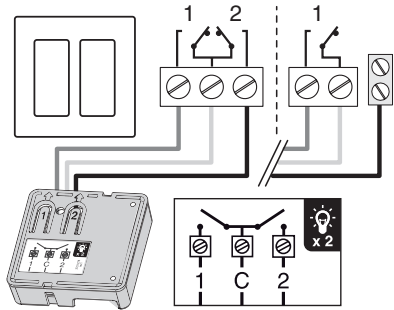

TYXIA 2610 / 2620 / 2630 / 2640 / 2650

www.deltadore.com

Important product information (📖)

	TYXIA 2610	TYXIA 2620	TYXIA 2630	TYXIA 2640	TYXIA 2650
	2 x	2 x			2 x
	Lithium 3 V, CR2032, (3 years autonomy)				
	868 MHz (EN 300 220) 100 m				
°C	-5°C / +40°C				
	40 x 40 x 10 mm				
	R&TTE 1999/5/CE				