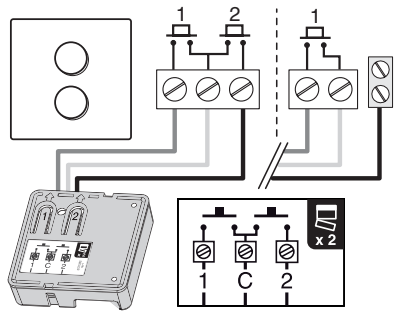

TYXIA 2610 / 2620 / 2630 / 2640 / 2650

www.deltadore.com

Important product information (📖)

	TYXIA 2610	TYXIA 2620	TYXIA 2630	TYXIA 2640	TYXIA 2650
	2 x	2 x			2 x
	Lithium 3 V, CR2032, (3 years autonomy)				
	868 MHz (EN 300 220) 100 m				
°C	-5°C / +40°C				
	40 x 40 x 10 mm				
	R&TTE 1999/5/CE				

TYXIA 2610

TYXIA 2640

TYXIA 2620

TYXIA 2650

TYXIA 2630

TYXIA 2630 / 2640

3

TYXIA 2610 / 2620 / 2650