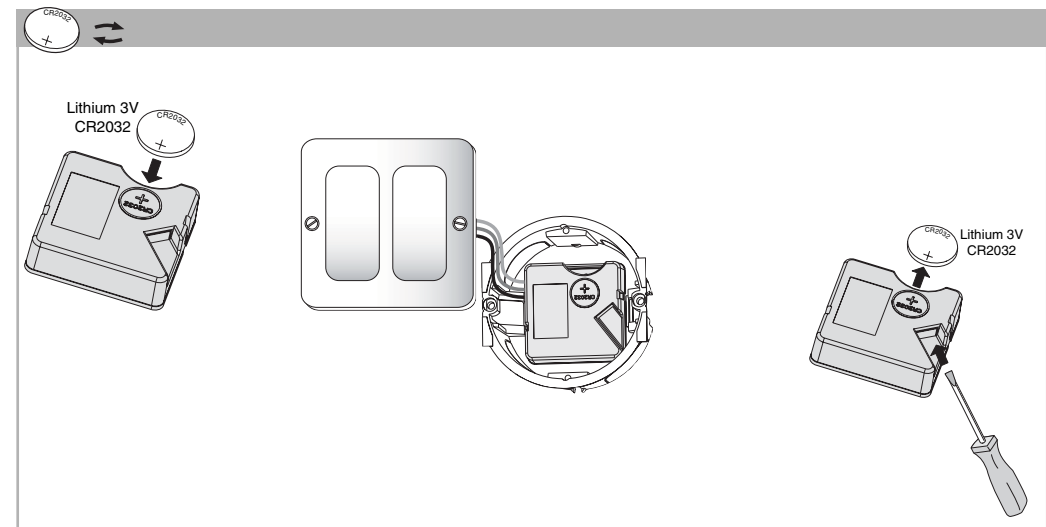

TYXIA 2610 / 2620 / 2630 / 2640 / 2650

www.deltadore.com

Important product information (📖)

	TYXIA 2610	TYXIA 2620	TYXIA 2630	TYXIA 2640	TYXIA 2650
	2 x	2 x			2 x
	Lithium 3 V, CR2032, (3 years autonomy)				
	868 MHz (EN 300 220) 100 m				
°C	-5°C / +40°C				
	40 x 40 x 10 mm				
	R&TTE 1999/5/CE				