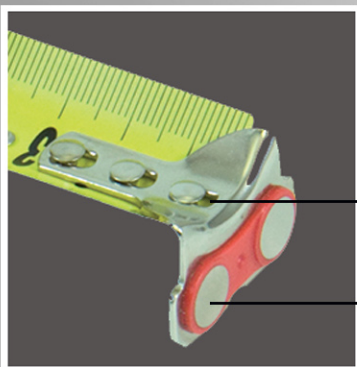

Portée du ruban jusqu'à 3m sans rupture

# Mesures ruban largeur 32mm

**Quintuple ou Octuple mètres**, boîtier bi-matière ABS, ergonomique et compact pour une bonne prise en main et un confort d'utilisation optimal.

- Crochet aimanté avec position du zéro réel.
- Attache rivetée 4 points assurant une grande résistance à l'arrachement.
- Rembobinage rapide avec bouton de blocage.
- Clip ceinture et dragonne.
- Précision classe II.

Position 0mm  
réel assurée

2 puissants  
aimants

Modèle		Largeur	Longueur	Référence	Clé	Cdt
Quintuple mètre rouge	①	32 mm	5 m	49 06 02	1	12
Quintuple mètre rouge / blister	②	32 mm	5 m	49 06 62	5	6
Octuple mètre vert	③	32 mm	8 m	49 06 03	8	6
Octuple mètre vert / blister	④	32 mm	8 m	49 06 63	2	