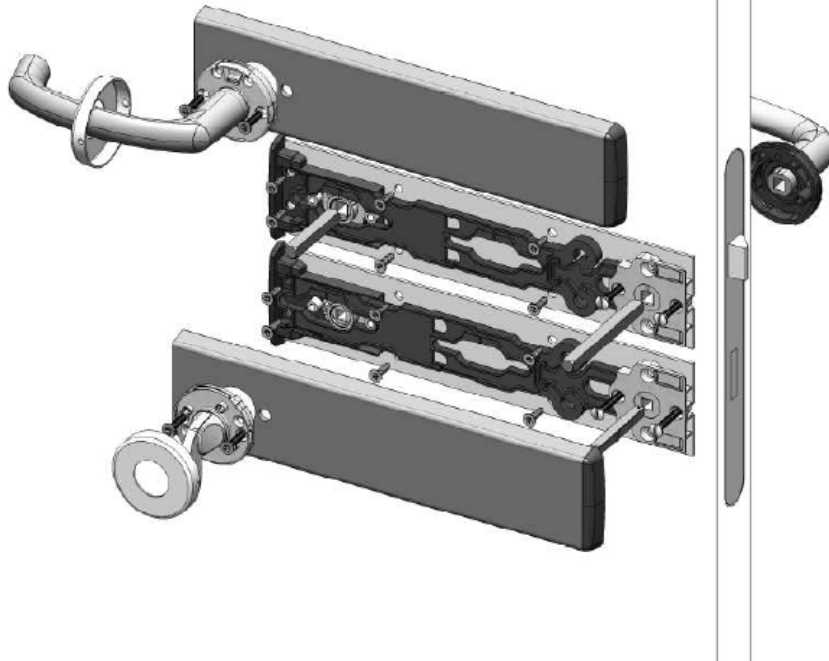

## GARNITURE ACCESSIBILITE

*Pour mise en conformité de portes existantes*

ASSA ABLOY, the global leader  
in door opening solutions.\*

\*ASSA ABLOY, leader mondial  
de la sécurisation des accès.

*La solution simple et efficace pour répondre à la réglementation accessibilité des bâtiments existants.*

### La garniture accessibilité :

- Permet de décaler la béquille ou la condamnation à 100 mm ou à 200 mm de l'axe de la serrure
- Se pose sur une serrure standard
- Fonctionne avec tous les ensembles sur rosaces à fixation traversante
- Se marie avec tous les ensembles et toutes les couleurs de porte

## DESCRIPTIF TECHNIQUE :

- Compatible avec tous les ensembles sur rosace à fixation traversante (entraxe 38mm)
- Pour serrure avec carré de 7mm
- Fixation sur la porte par vis à bois fournies
- Carré supplémentaire fourni
- Ne remet pas en cause la certification CFPF de la porte
- Permet de renvoyer le mouvement d'un ou des deux côtés de la porte
- Permet de renvoyer la béquille et/ou la condamnation
- Ensemble de porte à commander séparément