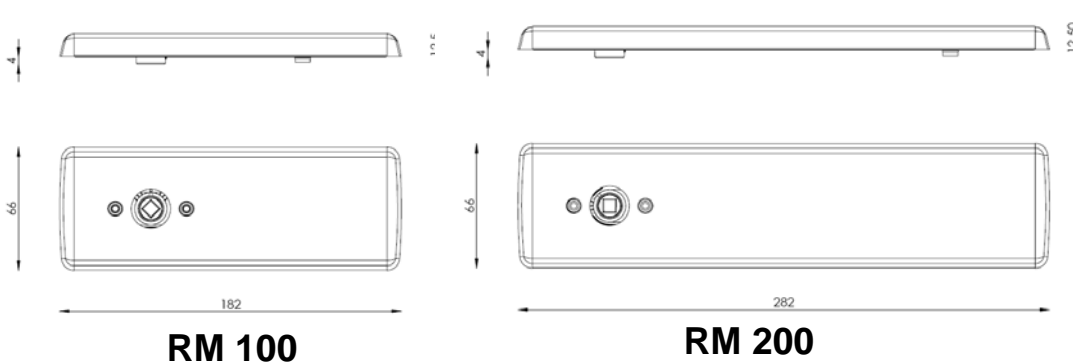

ASSA ABLOY is the global leader in door opening solutions, dedicated to satisfying end-user needs for security, safety and convenience.*

*ASSA ABLOY est le leader mondial des solutions d'accès destinées à répondre aux exigences de sécurité, de protection et de confort de l'utilisateur final.

DESCRIPTIF TECHNIQUE :

- Compatible avec tous les ensembles sur rosace à fixation traversante (entraxe 38mm)
- Pour serrure avec carré de 7mm
- Fixation sur la porte par vis à bois fournies
- Carré supplémentaire fourni
- Ne remet pas en cause la certification CFPF de la porte
- Permet de renvoyer le mouvement d'un ou des deux côtés de la porte
- Permet de renvoyer la béquille et/ou la condamnation
- Ensemble de porte à commander séparément

ASSA ABLOY Aube Anjou S.A.
Quincailleries architecturales
Administration des ventes

Téléphone : +33 (0)2 41 53 21 00
Fax : +33(0)2 41 38 81 45

www.vachette.fr