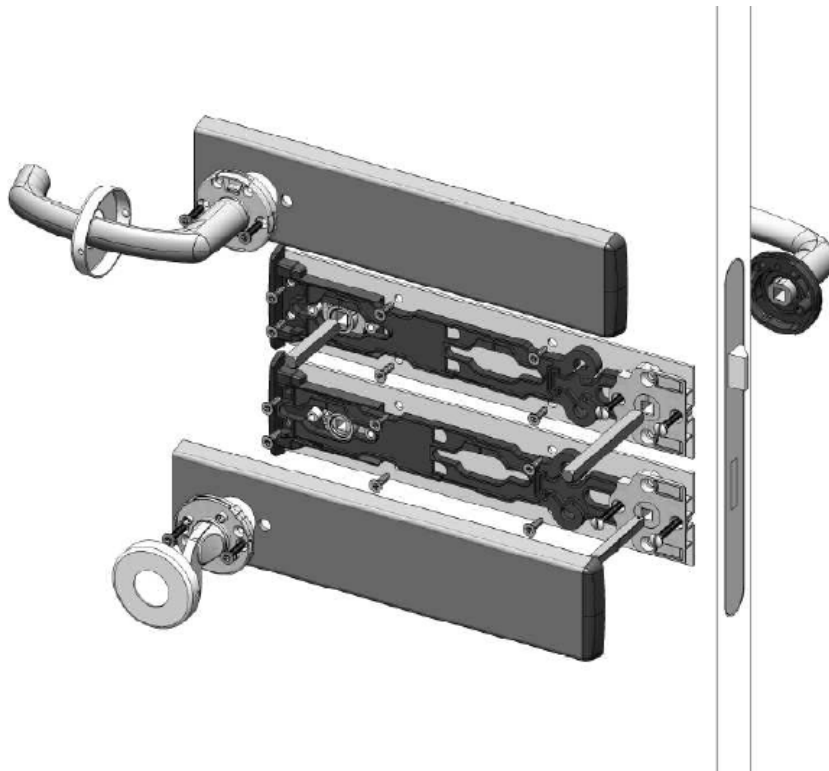

GARNITURE ACCESSIBILITE

Pour mise en conformité de portes existantes

ASSA ABLOY, the global leader
in door opening solutions.*

*ASSA ABLOY, leader mondial
de la sécurisation des accès.

La solution simple et efficace pour répondre à la réglementation accessibilité des bâtiments existants.

RM 200 BDC Anodinox

RM 100 BDC Blanc

RM 100 Conda Argent

La garniture accessibilité :

- Permet de décaler la béquille ou la condamnation à 100 mm ou à 200 mm de l'axe de la serrure
- Se pose sur une serrure standard
- Fonctionne avec tous les ensembles sur rosaces à fixation traversante
- Se marie avec tous les ensembles et toutes les couleurs de porte

*ASSA ABLOY est le leader mondial des solutions d'accès destinées à répondre aux exigences de sécurité, de protection et de confort de l'utilisateur final.

DESCRIPTIF TECHNIQUE :

- Compatible avec tous les ensembles sur rosace à fixation traversante (entraxe 38mm)
- Pour serrure avec carré de 7mm
- Fixation sur la porte par vis à bois fournies
- Carré supplémentaire fourni
- Ne remet pas en cause la certification CFPF de la porte
- Permet de renvoyer le mouvement d'un ou des deux côtés de la porte
- Permet de renvoyer la béquille et/ou la condamnation
- Ensemble de porte à commander séparément