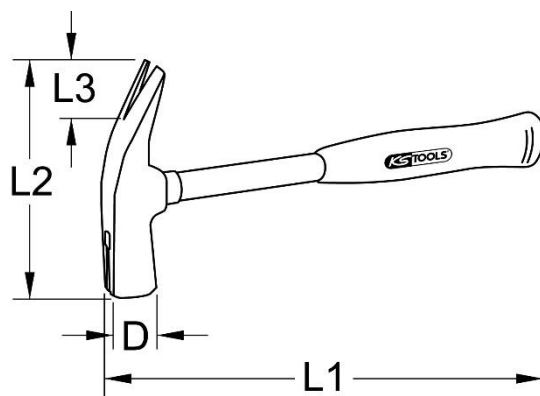

140.2005

Marteau de coffreur Ø23mm

### LES + PRODUITS :

- Manche acier gainé de PVC
- Panne arrache-clou
- Porte-clou

	 g	D mm	L1 mm	L2 mm	L3 mm	 g
140.2005	600	28,0	370,0	144,0	44,0	900