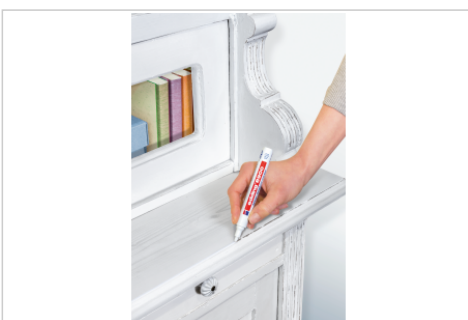

FICHE ARTICLE

✓ Points forts

- Application propre et précise
- Encre laquée parfaitement couvrante disponible dans de nombreuses couleurs de meubles pour une teinte parfaitement assortie
- Résistance à la plupart des nettoyants ménagers doux courants
- Produit de marque haut de gamme
- Produit fabriqué en Allemagne

edding 8900 Marqueur pour meuble blister de 1 blanc pur

- Marqueur pour meuble, pour retoucher et masquer durablement les rayures sur les placages et bois massifs d'essences diverses
- La pointe ogive a une largeur de trait de 1,5 à 2 mm
- L'encre laquée couvrante résiste à l'eau et à l'effacement au chiffon sec, elle sèche rapidement, est inodore et résiste à l'abrasion des produits de nettoyage ménager doux
- Sans addition de toluène/xylène

Art.No. **4-8900-1-4624**

GTIN **4004764897063**

FICHE ARTICLE

Spécifications

Modèle	e-8900
Forme de la pointe	Pointe ogive
Largeur de trait	1,5-2 mm
Couleur	Blanc pur
Couleurs incluses	Blanc pur
Nombre de couleurs disponibles	13
Application sur	Bois
Description de l'encre	Encre opaque ressemblant à une peinture, résistante à la plupart des détergents ménagers courants
Permanent	Oui
Résistant à la lumière	Oui
Opaque	Oui
Faible odeur	Non
Imperméable	Oui
Rechargeable	Non
Séchage rapide	Oui
Matériau du corps	Polypropylène (PP)
Matériau de la pointe / du filtre	Polyester / -
Matériau du bouchon / de l'embout	Polypropylène (PP) / Polypropylène (PP)