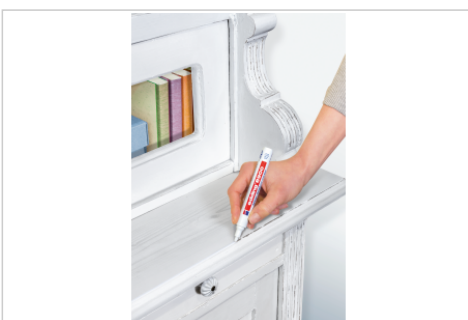

FICHE ARTICLE

✓ Points forts

- Application propre et précise
- Encre laquée parfaitement couvrante disponible dans de nombreuses couleurs de meubles pour une teinte parfaitement assortie
- Résistance à la plupart des nettoyants ménagers doux courants
- Produit de marque haut de gamme
- Produit fabriqué en Allemagne

edding 8900 Marqueur pour meuble blister de 1 érable nature

- Marqueur pour meuble, pour retoucher et masquer durablement les rayures sur les placages et bois massifs d'essences diverses
- La pointe ogive a une largeur de trait de 1,5 à 2 mm
- L'encre laquée couvrante résiste à l'eau et à l'effacement au chiffon sec, elle sèche rapidement, est inodore et résiste à l'abrasion des produits de nettoyage ménager doux
- Sans addition de toluène/xylène

Art.No. **4-8900-1-4623**

GTIN **4004764897032**

FICHE ARTICLE

Spécifications

Modèle	e-8900
Forme de la pointe	Pointe ogive
Largeur de trait	1,5-2 mm
Couleur	Érable nature
Couleurs incluses	Érable nature
Nombre de couleurs disponibles	13
Application sur	Bois
Description de l'encre	Encre opaque ressemblant à une peinture, résistante à la plupart des détergents ménagers courants
Permanent	Oui
Résistant à la lumière	Oui
Opaque	Oui
Faible odeur	Non
Imperméable	Oui
Rechargeable	Non
Séchage rapide	Oui
Matériau du corps	Polypropylène (PP)
Matériau de la pointe / du filtre	Polyester / -
Matériau du bouchon / de l'embout	Polypropylène (PP) / Polypropylène (PP)