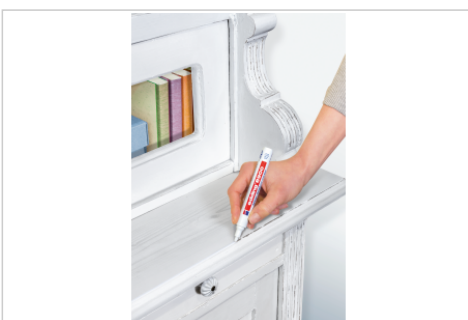

FICHE ARTICLE

✓ Points forts

- Application propre et précise
- Encre laquée parfaitement couvrante disponible dans de nombreuses couleurs de meubles pour une teinte parfaitement assortie
- Résistance à la plupart des nettoyants ménagers doux courants
- Produit de marque haut de gamme
- Produit fabriqué en Allemagne

edding 8900 Marqueur pour meuble blister de 1 pin

- Marqueur pour meuble, pour retoucher et masquer durablement les rayures sur les placages et bois massifs d'essences diverses
- La pointe ogive a une largeur de trait de 1,5 à 2 mm
- L'encre laquée couvrante résiste à l'eau et à l'effacement au chiffon sec, elle sèche rapidement, est inodore et résiste à l'abrasion des produits de nettoyage ménager doux
- Sans addition de toluène/xylène

Art.No. **4-8900-1-4622**

GTIN **4004764897001**

FICHE ARTICLE

Spécifications

| | |
|-----------------------------------|---|
| Modèle | e-8900 |
| Forme de la pointe | Pointe ogive |
| Largeur de trait | 1,5-2 mm |
| Couleur | Pin |
| Couleurs incluses | Pin |
| Nombre de couleurs disponibles | 13 |
| Application sur | Bois |
| Description de l'encre | Encre opaque ressemblant à une peinture, résistante à la plupart des détergents ménagers courants |
| Permanent | Oui |
| Résistant à la lumière | Oui |
| Opaque | Oui |
| Faible odeur | Non |
| Imperméable | Oui |
| Rechargeable | Non |
| Séchage rapide | Oui |
| Matériau du corps | Polypropylène (PP) |
| Matériau de la pointe / du filtre | Polyester / - |
| Matériau du bouchon / de l'embout | Polypropylène (PP) / Polypropylène (PP) |