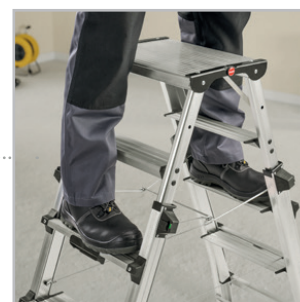

HAILO D100TL

MARCHEPIED TÉLESCOPIQUE

Marchepied double accès télescopique en aluminium - Technologie HAILO innovante - Choix de la hauteur 2x4 / 2x5 ou 2x6 marches - Travail sûr confortable à différentes hauteurs - Chaque plan de marche se règle séparément permettant l'utilisation dans les escaliers et sur paliers

Marches de travail XXL

Réglage de 2x4 à 2x6

Système de contrôle du verrouillage

150KG
MAX

EN131

REF.	Barcode	Diagram 1	Diagram 2	Diagram 3	Diagram 4	Diagram 5	Diagram 6	Diagram 7	Diagram 8
			cm	cm	cm	cm	kg	cm	
		2x4	87	A = 52 B = 90	244	A = 98 B = 52 C = 25			
8655-107	4007126865519	2x5	109	A = 52 B = 107	266	A = 121 B = 52 C = 25	8,9	22	
		2x6	131	A = 52 B = 124	287	A = 143 B = 52 C = 25		43	