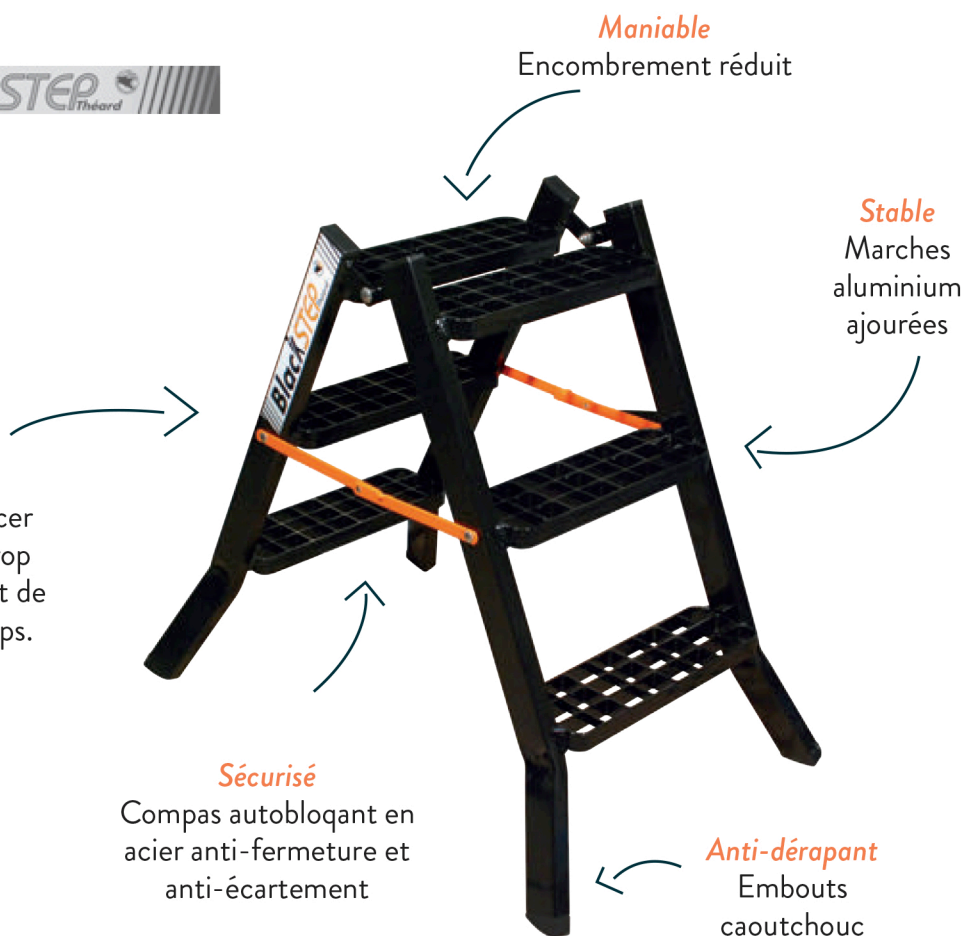

Réf. 30203 - 30204

## ESCADOUBLE ALUMINIUM

Fabriqué  
en Bretagne

**Pratique**  
Évite de déplacer  
l'escadouble trop  
souvent, permet de  
gagner du temps.

### PRÉSENTATION

Les escabeaux BLACKSTEP regroupent une gamme de matériel d'accès de qualité professionnelle.

L'escadouble Blackstep offre un grand confort pour le travail en hauteur grâce à ses larges marches ajourées. La fabrication en aluminium renforcé garantit sa légèreté et sa robustesse.

Ce modèle à montant double permet un accès des 2 côtés ce qui peut être utile sur les chantiers. Cela évite de déplacer l'escabeau et ainsi de gagner du temps et de l'énergie.