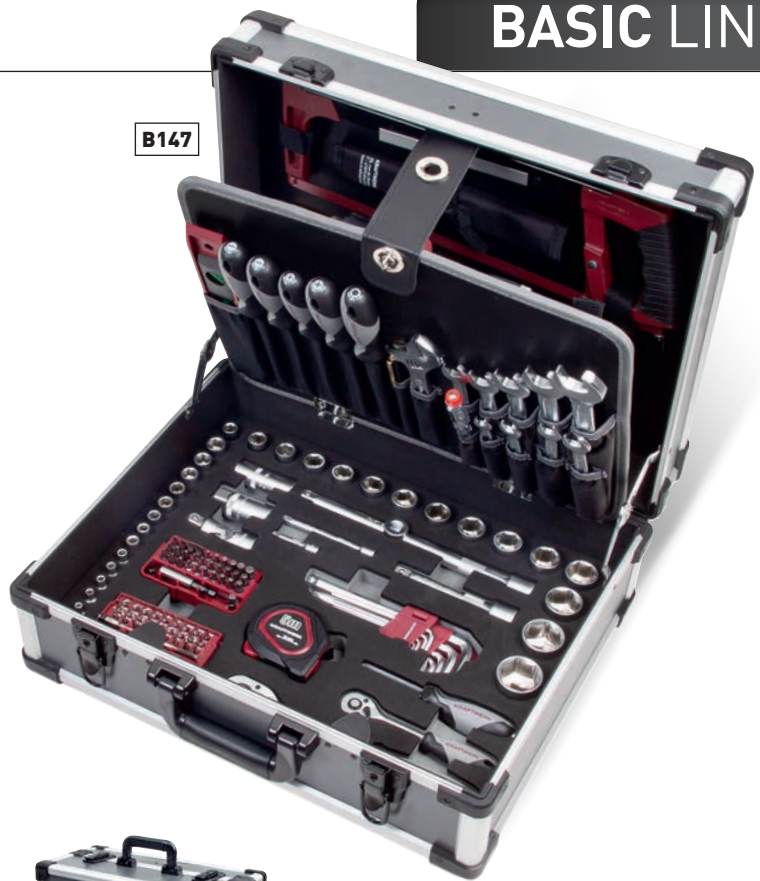

Art. 202.147.000

Coffret d'outils B147, 1/4" + 1/2", 158 pcs.

- Clés combinées de 8 à 22 mm
- Cliquets réversibles 1/4"+1/2", 45 dents
- Douilles 1/4" de 4 à 14 mm
- Douilles 1/2" de 10 à 32 mm

B147

+ 470 x 375 x 160 mm | ⚖ 13.9 kg

Art. 206.100.000

Boîte à outils Basic-Line, 1/4" + 1/2", 100 pcs.

- Boîtier métallique robuste
- Clés combinées de 8 à 19 mm
- Cliquets réversibles 1/4"+1/2", 45 dents
- Douilles 1/4" de 4 à 14 mm
- Douilles 1/2" de 10 à 32 mm

+ 533 x 340 x 219 mm | ⚖ 20.25 kg