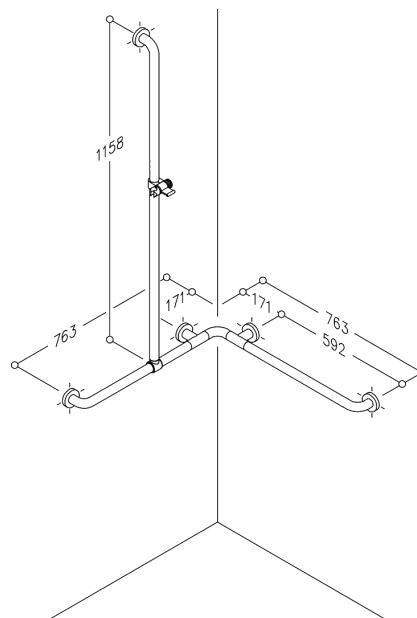

Fiche technique n° **NS3018**

## NORMBAU NYLON LINE – Série 300 Main courante de maintien NY.387.210

avec barre support de douchette, à position réglable,  
763 x 763 x 1158 mm, en nylon, Ø 34 mm,  
tube lisse, avec noyau continu en acier anti-corrosif,  
avec joints intermédiaires, position de la barre verticale réglable,  
avec support de douchette NY.BRH 91,  
hauteur et inclinaison réglables en continu, s'adapte aux modèles  
de douchettes courants, avec bouton latéral permettant  
d'accrocher un gel douche ou un savon sur corde,  
installation à gauche ou à droite, avec rosaces Ø 70 mm  
à fixation invisible, sous-rosaces et vis en inox.

Livraison avec vis TORX Ø 6 x 60 mm et chevilles pour matériaux de construction pleins.

Coloris : voir palette de teintes NORMBAU.

Code article : 0300 871

NORMBAU\_FRANCE  
C.S. 50056  
67242 Bischwiller Cedex  
Tél. 03 88 06 23 23  
Fax 03 88 53 90 41  
nombau\_france@eu.irco.com  
www.nombau.fr  
www.ingesollrand.com  
www.handreader.com  
www.cisa.com