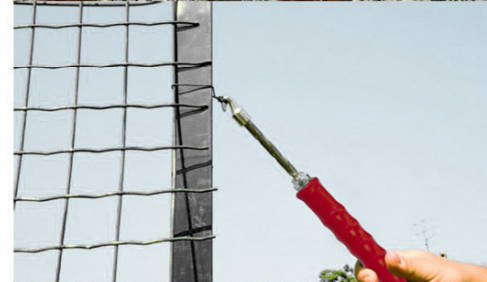

LIENS

2 boucles

Liens en fil acier Ø 11/10ème recuit noir (ou galva en long. 12mm) avec 2 boucles . Ils permettent de ligaturer très facilement et rapidement fers à béton, clôtures, brise-vues, barrières, sacs à gravats,...

Vendu en botte de 1000 ou 5000

Modèle	Longueur (cm)	Référence	Clé	Cdt
Liens acier / par 1000	12	46 13 12	7	1
Liens galva / par 1000	12	46 13 22	6	1
Liens acier / par 1000	14	46 13 14	1	1
Liens acier / par 1000	16	46 13 13	4	1
Liens acier / par 1000	18	46 13 15	8	1
Liens acier / par 1000	20	46 13 16	5	1
Liens acier / par 5000	12	46 13 02	8	1
Liens acier / par 5000	14	46 13 04	2	1
Liens acier / par 5000	16	46 13 03	5	1

recuit/1000

galva/1000

recuit/5000

Modèles de 1000 liens vendus en sac de 5 bottes pour une manipulation et un stockage propres.

2 modèles de drilles (lieurs)

Le lien s'utilise avec un lieur professionnel et se torsade automatiquement par simple traction.

Longueur (cm)	Référence	Clé	Cdt
20	46 13 00	4	1
30	46 13 01	1	1

La botte se déroule le long de 2 fils acier pour faciliter l'utilisation et le stockage.

Merch/4613XX/05/18