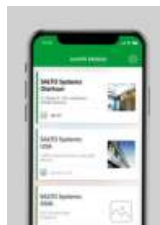

Schémas techniques

Finitions du lecteur

Plateformes technologiques

SALTO Space

—  -On-premise Network

SALTO KS

—  -Cloud application

Technologies radio-fréquence

Certifications

Supports

**Carte**

NXP MIFARE®
HID®

**Porte-clés**

NXP MIFARE®

**Clé numérique**

Bluetooth LE
NFC – Near Field Communication