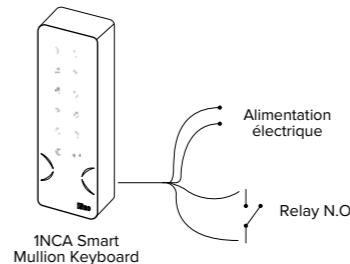

Compact

Pour un usage en extérieur

Compatible avec les logiciels ISEO

CARACTÉRISTIQUES PRINCIPALES

- Design, compact et élégant
- Conçu également pour les installations extérieures (IP66)
- Disponible en plusieurs versions, toutes simples à installer
- Compatible avec les logiciels de contrôle d'accès ISEO dans des environnements professionnels et résidentiels
- Possibilité de gérer les accès par smartphone et carte RFID

CARACTÉRISTIQUES TECHNIQUES

- Alimentation: 9÷24 Vdc
- Bluetooth basse consommation 5.0
- Dispositif RFID 13,56Mhz
- LED 3 couleurs (vert, rouge, bleu) & buzzer multi-frequences
- Echange automatique des clés codées avec l'activateur
- Câble de données et d'alimentation de 5 mètres inclus
- Support de fixation pour perçages multiples
- Conforme aux directives RED, européennes et britanniques sur les émissions radio

Parmi les produits de la gamme de lecteur 1NCA, nous avons Mullion, disponible en deux versions en fonction des besoins et de l'environnement.

1NCA MULLION

1NCA Mullion Lockbus fonctionne avec des identifiants RFID et se connecte à un smartphone via le Bluetooth 5.0. Il doit être couplé à un activateur pour serrure électrique ISEO qui communique via Lockbus, le protocole de communication crypte d'ISEO. Une fois connecté à l'activateur ISEO, 1NCA Mullion Lockbus échangera automatiquement les clés codées.