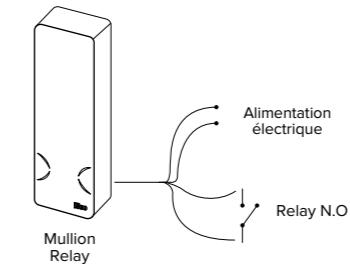

Compact

Pour un usage en extérieur

Compatible avec les logiciels ISEO

CARACTÉRISTIQUES PRINCIPALES

- Design, compact et élégant
- Conçu également pour les installations extérieures (IP66)
- Disponible en plusieurs versions, toutes simples à installer
- Compatible avec les logiciels de contrôle d'accès ISEO dans des environnements professionnels et résidentiels
- Possibilité de gérer les accès par smartphone et carte RFID

Parmi les produits de la gamme de lecteur 1NCA, nous avons Mullion, disponible en deux versions en fonction des besoins et de l'environnement.

1NCA MULLION

1NCA Mullion Lockbus fonctionne avec des identifiants RFID et se connecte à un smartphone via le Bluetooth 5.0. Il doit être couplé à un activateur pour serrure électrique ISEO qui communique via Lockbus, le protocole de communication crypte d'ISEO. Une fois connecté à l'activateur ISEO, 1NCA Mullion Lockbus échangera automatiquement les clés codées.

1NCA Mullion Relay représente la solution idéale pour tous les environnements qui requièrent une simplicité et rapidité d'installation puisqu'aucun activateur de serrure électrique ISEO n'est nécessaire. Ce lecteur est capable de lire des identifiants RFID et de se connecter à un smartphone via le Bluetooth 5.0 ; est doté d'un relais intégré qui permet de gérer n'importe quel dispositif de contrôle d'accès pouvant être active par un contact (serrures électriques, barrières motorisées, portails électriques, tourniquets, portes coulissantes, portes de garage motorisées...). 1NCA Mullion Lockbus et Relay fonctionnent avec tous les logiciels de contrôle d'accès ISEO (Argo, V364, Luckey, LSA).