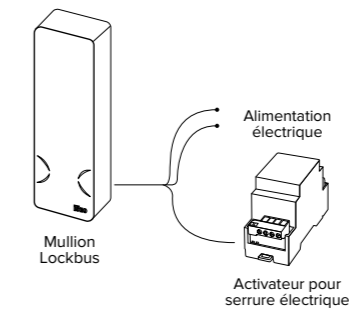

Compact

Pour un usage en extérieur

Compatible avec les logiciels ISEO

CARACTÉRISTIQUES PRINCIPALES

- Design, compact et élégant
- Conçu également pour les installations extérieures (IP66)
- Disponible en plusieurs versions, toutes simples à installer
- Compatible avec les logiciels de contrôle d'accès ISEO dans des environnements professionnels et résidentiels
- Possibilité de gérer les accès par smartphone et carte RFID

CARACTÉRISTIQUES TECHNIQUES

- Alimentation: 9÷24 Vdc
- Bluetooth basse consommation 5.0
- Dispositif RFID 13,56Mhz
- LED 3 couleurs (vert, rouge, bleu) & buzzer multi-frequences
- Echange automatique des clés codées avec l'activateur
- Câble de données et d'alimentation de 5 mètres inclus
- Support de fixation pour perçages multiples
- Conforme aux directives RED, européennes et britanniques sur les émissions radio

Parmi les produits de la gamme de lecteur 1NCA, nous avons Mullion, disponible en deux versions en fonction des besoins et de l'environnement.

1NCA MULLION

1NCA Mullion Lockbus fonctionne avec des identifiants RFID et se connecte à un smartphone via le Bluetooth 5.0. Il doit être couplé à un activateur pour serrure électrique ISEO qui communique via Lockbus, le protocole de communication crypte d'ISEO. Une fois connecté à l'activateur ISEO, 1NCA Mullion Lockbus échangera automatiquement les clés codées.