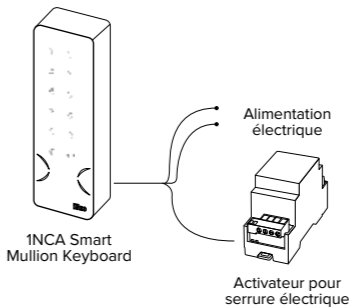

Compact

Pour un usage en extérieur

Compatible avec les logiciels ISEO

CARACTÉRISTIQUES PRINCIPALES

- Design, compact et élégant
- Conçu également pour les installations extérieures (IP66)
- Disponible en plusieurs versions, toutes simples à installer
- Compatible avec les logiciels de contrôle d'accès ISEO dans des environnements professionnels et résidentiels
- Possibilité de gérer les accès par smartphone et carte RFID

CARACTÉRISTIQUES TECHNIQUES

- Alimentation: 9÷24 Vdc
- Bluetooth basse consommation 5.0
- Dispositif RFID 13,56Mhz
- LED 3 couleurs (vert, rouge, bleu) & buzzer multi-frequences
- Echange automatique des clés codées avec l'activateur
- Câble de données et d'alimentation de 5 mètres inclus
- Support de fixation pour perçages multiples
- Conforme aux directives RED, européennes et britanniques sur les émissions radio

Parmi les produits de la gamme de lecteur 1NCA, nous avons Mullion, disponible en deux versions en fonction des besoins et de l'environnement.

1NCA MULLION

1NCA Mullion Lockbus fonctionne avec des identifiants RFID et se connecte à un smartphone via le Bluetooth 5.0. Il doit être couplé à un activateur pour serrure électrique ISEO qui communique via Lockbus, le protocole de communication crypte d'ISEO. Une fois connecté à l'activateur ISEO, 1NCA Mullion Lockbus échangera automatiquement les clés codées.