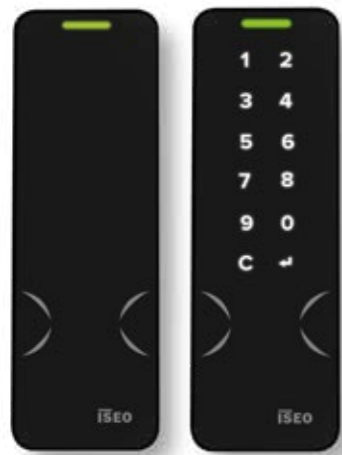

1NCA READERS

Mullion

ISEO[®]
ULTIMATE ACCESS TECHNOLOGIES

1NCA READERS

Mullion

ISEO Ultimate Access Technologies présente sa dernière innovation : 1NCA, le nouveau lecteur mural résistant aux intempéries.

Développée par ISEO, cette solution répond aux besoins de fiabilité et de durabilité pour le contrôle des accès et la gestion des entrées internes et externes dans les bâtiments résidentiels, les entreprises publiques et privées.

Compact

Pour un usage en extérieur

Compatible avec les logiciels ISEO

CARACTÉRISTIQUES PRINCIPALES

- Design, compact et élégant
- Conçu également pour les installations extérieures (IP66)
- Disponible en plusieurs versions, toutes simples à installer
- Compatible avec les logiciels de contrôle d'accès ISEO dans des environnements professionnels et résidentiels
- Possibilité de gérer les accès par smartphone et carte RFID

Parmi les produits de la gamme de lecteur 1NCA, nous avons Mullion, disponible en deux versions en fonction des besoins et de l'environnement.

1NCA MULLION

1NCA Mullion Lockbus fonctionne avec des identifiants RFID et se connecte à un smartphone via le Bluetooth 5.0. Il doit être couplé à un activateur pour serrure électrique ISEO qui communique via Lockbus, le protocole de communication crypte d'ISEO. Une fois connecté à l'activateur ISEO, 1NCA Mullion Lockbus échangera automatiquement les clés codées.

1NCA SMART MULLION KEYBOARD

1NCA Smart Mullion Keyboard est disponible en deux versions, 1NCA Mullion Lockbus, et, 1NCA Mullion Relay. Il est capable de lire des identifiants RFID et peut également être utilisé avec un code PIN. Il se connecte à un smartphone via le Bluetooth 5.0. Il fonctionne avec l'application Argo d'ISEO pour le contrôle d'accès.