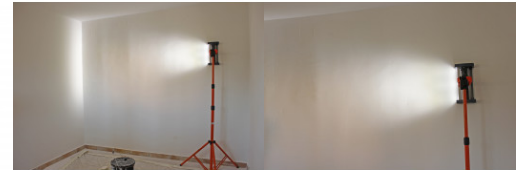

Réf. : 274055
Gencod 3476062740555 / Poids 1.400 kg
PCB : 4 / Métier : Peintre

EDMALIGHT - Lampe rasante LED sans fil

Lumière LED puissante permettant de repérer les imperfections, les irrégularités de surface sur les murs et plafonds.
Légère et sans fil pour une manipulation optimale.
Tête inclinable à 100° et orientable à 140° avec revêtement antidérapant pour s'adapter à la surface de travail.
Adaptable sur trépied et perches télescopiques EDMA (non fournis).
Puissance : 7,5 W.
Flux lumineux : 715 lm.
LED L70B20 pour plus de 30000 heures d'utilisation.
Couleur de la source lumineuse : 6000 K = blanc froid.
IRC > 80 = bon rendu couleur.
Faisceau rasant 30° x 10°,
IP 54.
Certifiée CE.
Livrée avec :
- Batterie 14,8 V - Type 18650 - 2600 mAh - Li-Ion.
- Chargeur de batterie.