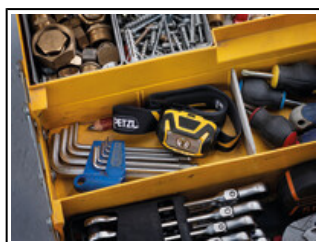

Compacte, la lampe frontale ARIA 1R se range facilement dans une boîte à outils.

Le faisceau large et homogène offre une vision confortable pour les travaux à portée de main.

Étanche à la poussière et à l'eau (IP67), résistante aux chocs (IK07) et aux chutes jusqu'à 2 mètres, elle s'adapte aux conditions de travail des professionnels.