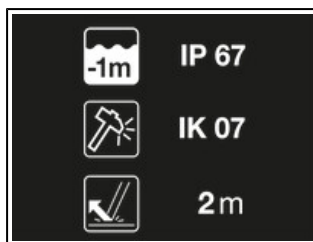

Compacte, la lampe frontale ARIA 1R se range facilement dans une boîte à outils.

Le faisceau large et homogène offre une vision confortable pour les travaux à portée de main.

Étanche à la poussière et à l'eau (IP67), résistante aux chocs (IK07) et aux chutes jusqu'à 2 mètres, elle s'adapte aux conditions de travail des professionnels.