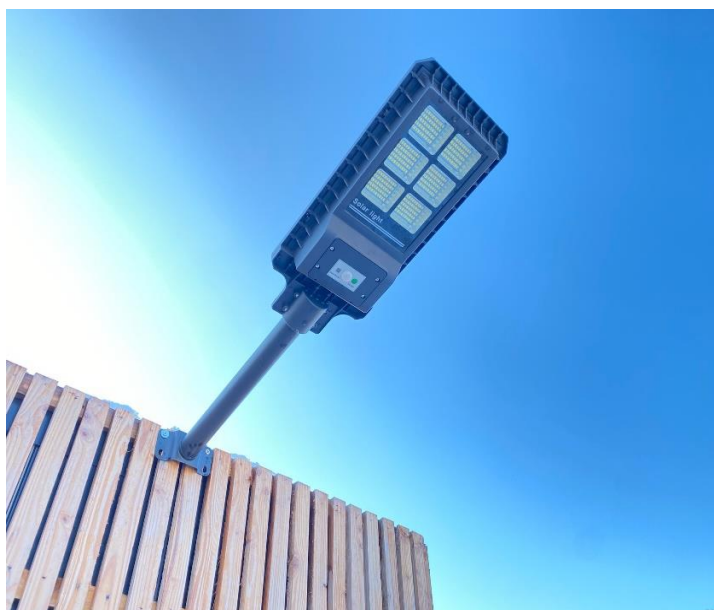

FICHE PRODUIT

Ref. produit

LAMPA1800 NEO

Fournisseur

SUN AMEX

Descriptif produit

Lampadaire LED PROFESSIONNEL 12W, 1800 lumens à énergie solaire
 Température d'éclairage réglable blanc chaud 3000K/blanc neutre 4500K/blanc froid 6000K
 Modes crépusculaire, détection de mouvements, ON-OFF
 Comprend 300 leds SMD2835 blanc 3000K et blanc 6000K
 Eclairage puissant
 Convient pour éclairer un espace de 40 à 45 m²
 Autonomie d'environ 24 heures
 Télécommande proposant de multiples fonctions :
 Capteur crépusculaire, détecteur de mouvements, ON/OFF, réglage de l'intensité lumineuse, programmation de la durée d'éclairage...
 Batterie nouvelle génération LiFePo4 2000 cycles 3,2V 12000MAH, panneau solaire intégré 5V 14W
 Grade IP65, aluminium et ABS, Garantie 2 ans
 Dimensions produit (L x l x H) : 52 x 24 x 6,5 cm
 Fourni avec mat de fixation 50 cm

Plus produit

Zéro raccordement électrique, Economie d'énergie, respect de l'environnement
 Idéal pour résidentiel, hôtellerie et camping, agricole...
 Eclairage puissant avec possibilité de régler l'intensité lumineuse
 Autonomie > 24 heures
 Télécommande multifonctions
 Batterie nouvelle génération LiFePo4 2000 cycles

Informations produit

Ref.

Désignation

PCB

Code EAN

LAMPA1800
NEO

LAMPADAIRE SOLAIRE 1800
LUMENS PROFESSIONNEL

4