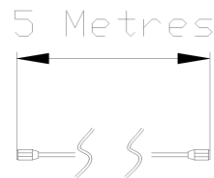

— 705-AC5 (Câble antenne)

- Câble d'extension d'antenne.
- Fourni avec coupleurs SMA mâle-femelle.
- 2x5 mètres pour augmenter la hauteur ou l'emplacement de l'antenne pour obtenir de meilleurs résultats,