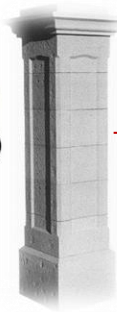

— Platine de rue

- Système à double technologie utilisant la transmission numérique de 2,4 GHz pour la vidéo unidirectionnelle et un transmission numérique DECT de 1,88 GHz pour la voix, ce qui donne une capacité de portée d'environ 130 metres.
- Ajoutez jusqu'à un total de 3 combinés audio pour compléter le combiné vidéo principal.
- Platine de rue en inox marine grade 316L.