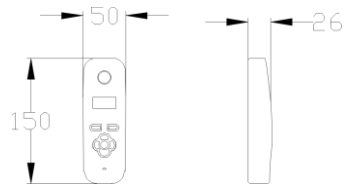

Kits et références

— 705-EH (Combiné supplémentaire)