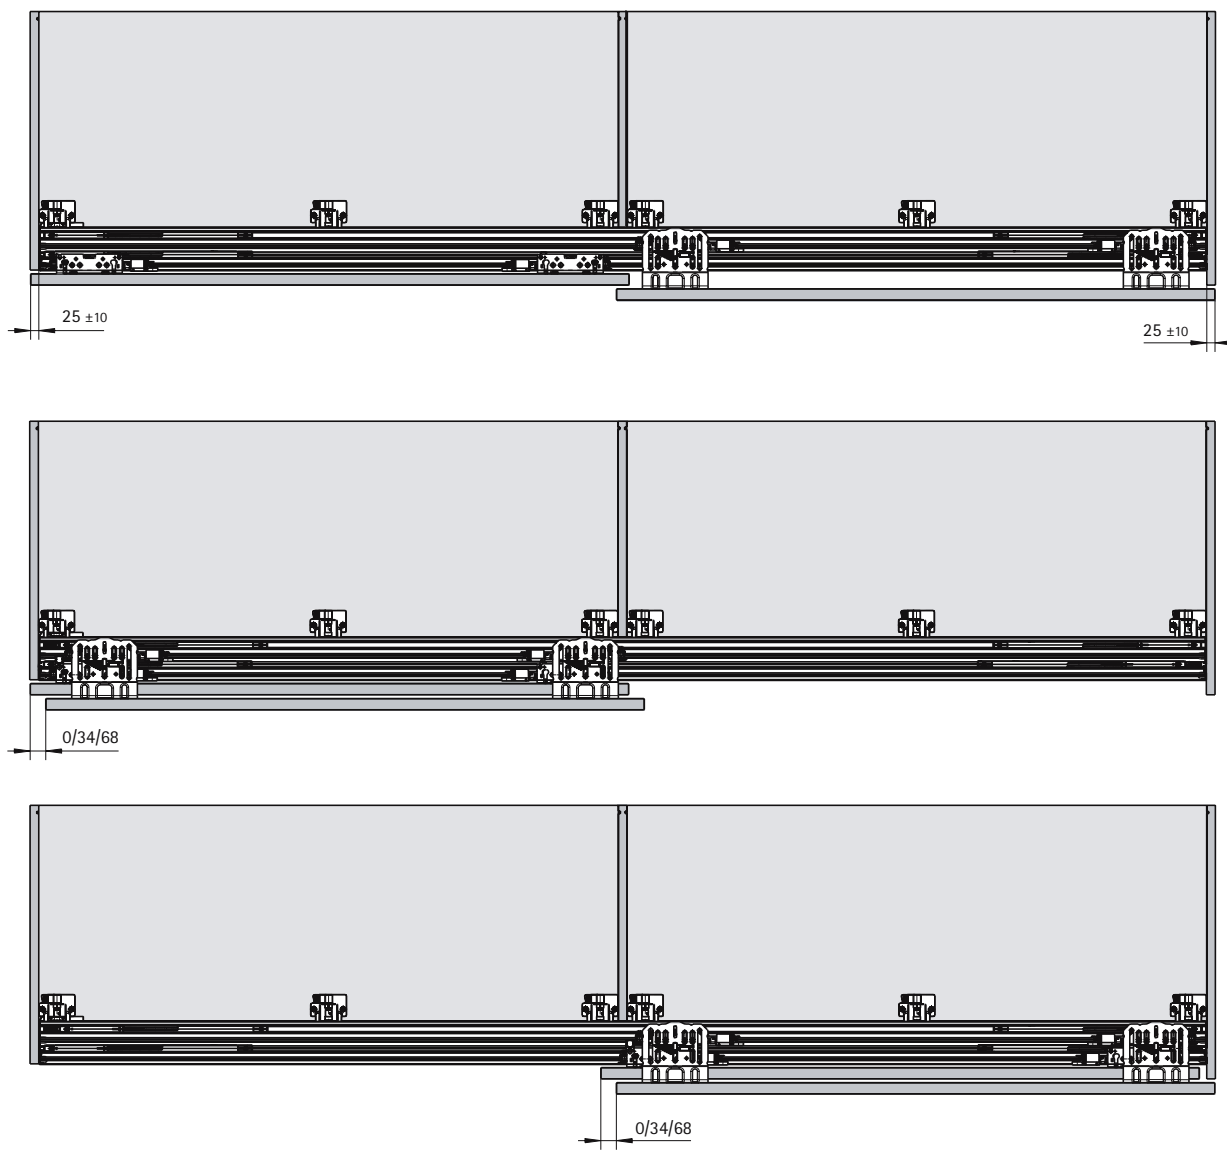

# Système de portes coulissantes pour porte en applique

- ▶ TopLine XL / Coulissant par le haut
- ▶ Dimensions d'installation en bref

## Coupe horizontale pour armoire à 2 portes

## Schéma de perçage porte