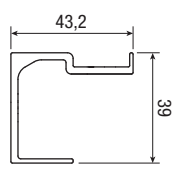

Soluzioni scorrevoli realizzabili
Soluciones correderas realizables
Solutions réalisables avec portes coulissantes

BASIC

80 kg

80 kg