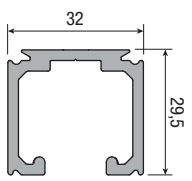

Soluzioni scorrevoli realizzabili
Soluciones correderas realizables
Solutions réalisables avec portes coulissantes

BASIC

80 kg

80 kg