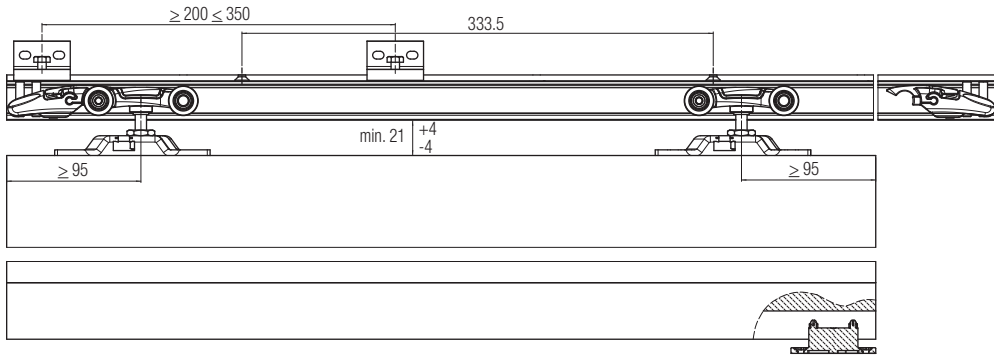

Soluzioni scorrevoli realizzabili
Soluciones correderas realizables
Solutions réalisables avec portes coulissantes

BASIC

80 kg

80 kg