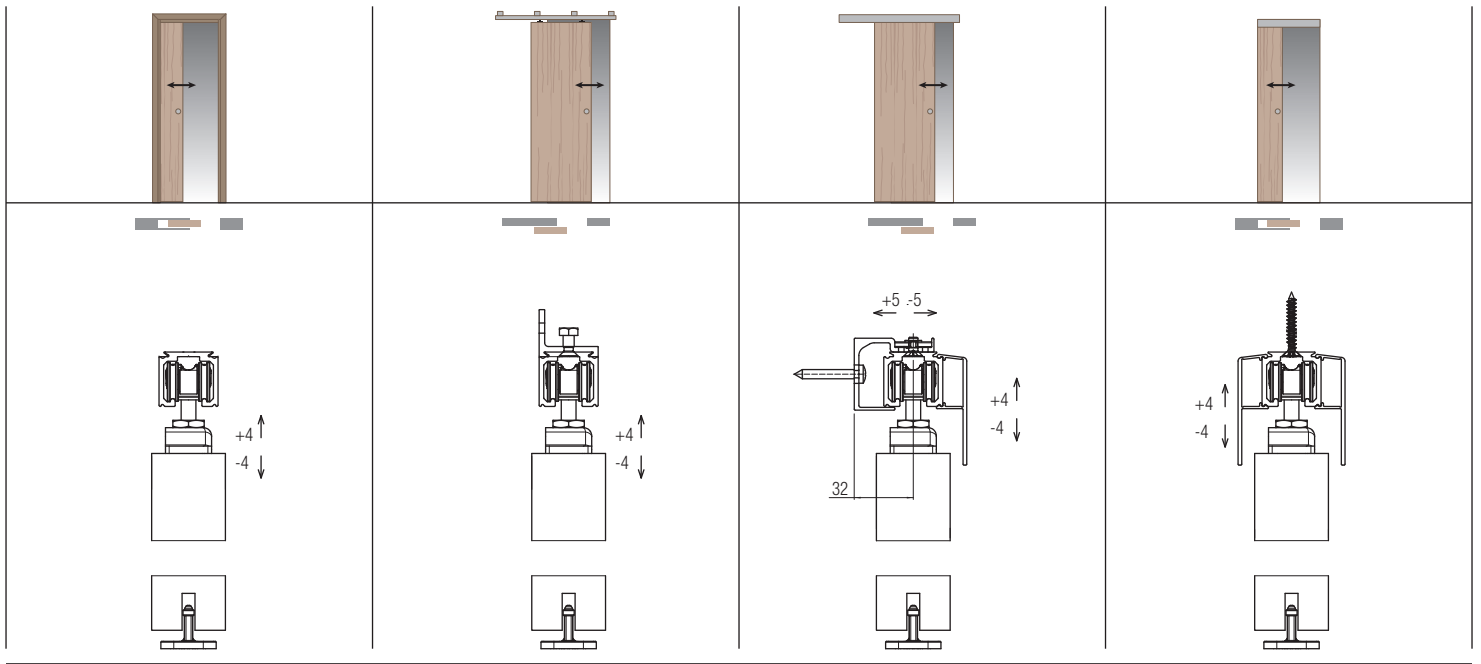

Soluzioni scorrevoli realizzabili
Soluciones correderas realizables
Solutions réalisables avec portes coulissantes