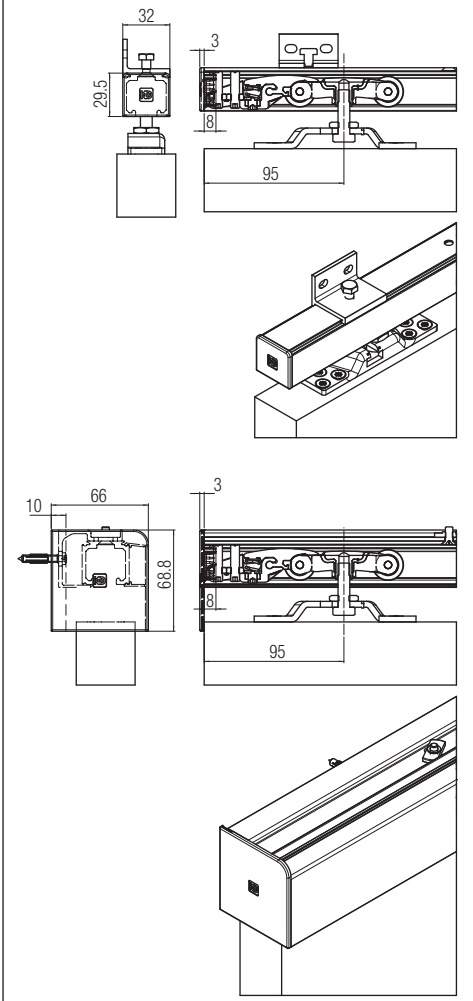

Soluzioni scorrevoli realizzabili
Soluciones correderas realizables
Solutions réalisables avec portes coulissantes

BASIC

80 kg

80 kg