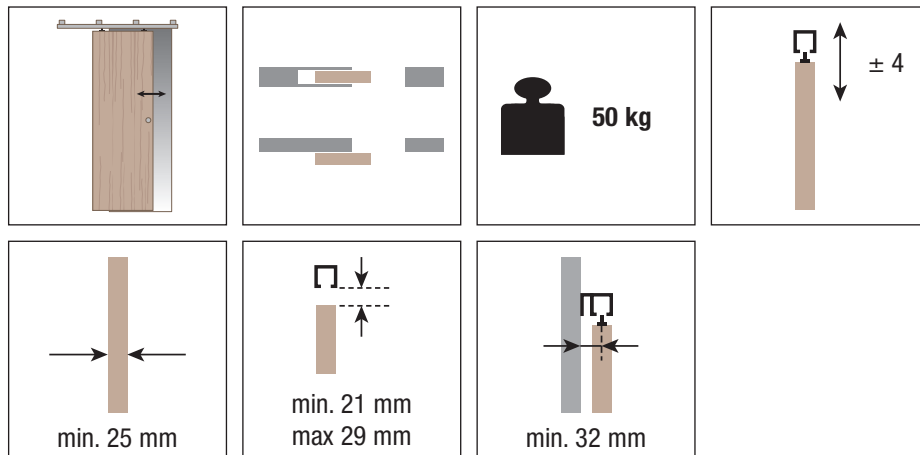

SYSTEM 0500/50

Sistema scorrevole per porte in legno
 Sistema corredero para puertas de madera
 Système coulissant pour portes en bois

Pat-Pending

KIT Art. 0500/2

Carrello di scorrimento 50kg Carro de deslizamiento 50kg Chariot de coulissement 50 kg		2 pcs
Staffa doppia entrata ancoraggio porta Pletina de doble entrada de anclaje a puerta Support d'ancrage porte à double entrée		2 pcs
Vite supporto carrello Tornillo de soporte carro Vis de support du chariot		2 pcs
Guida inferiore regolabile Guiador inferior regulable Guide inférieur réglable		1 pcs
Freno d'arresto Freno tope Frein de blocage		2 pcs
Chiave regolazione grano Llave regulación freno Clé de réglage du frein		1 pcs
Chiave regolazione Llave regulación Clé de réglage du profil		1 pcs