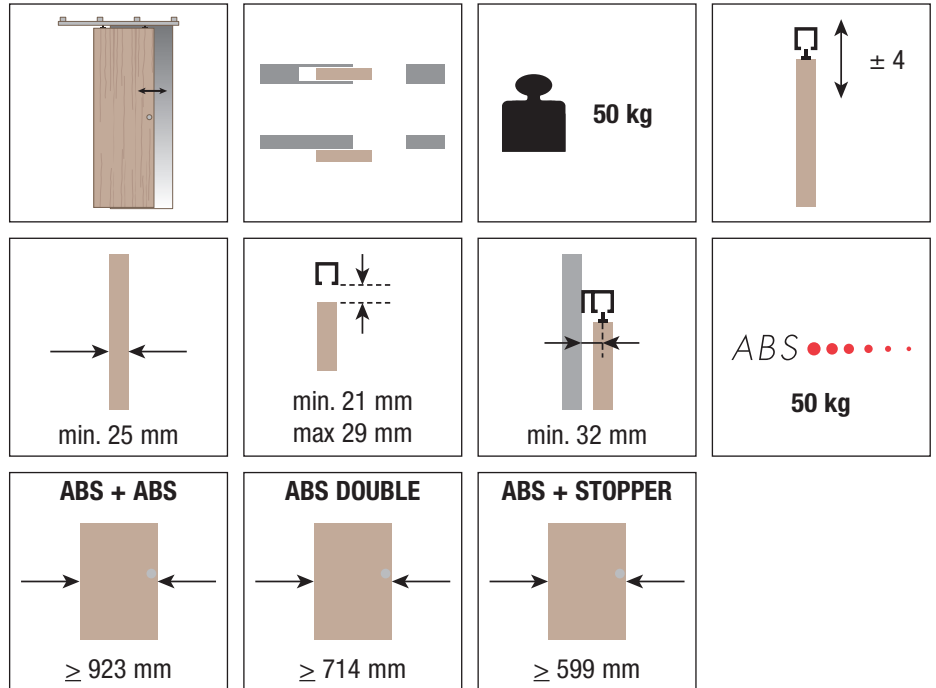

SYSTEM 0500/50 ABS

Sistema scorrevole per porte in legno
Sistema corredero para puertas de madera
Système coulissant pour portes en bois

Pat-Pending

KIT	Art. 0500/2 1ABS
Carrello di scorrimento 50kg Carro de deslizamiento 50kg Chariot de coulissement 50 kg	1 pcs
Carrello di scorrimento 50kg con ABS Carro de deslizamiento 50kg con ABS Chariot de coulissement 50kg avec ABS	1 pcs
Staffa doppia entrata ancoraggio porta Pletina de doble entrada de anclaje a puerta Support d'ancrage porte à double entrée	2 pcs
Vite supporto carrello Tornillo de soporte carro Vis de support du chariot	2 pcs
Guida inferiore regolabile Guiador inferior regulable Guide inférieur réglable	1 pcs
Freno d'arresto Freno tope Frein de blocage	1 pcs
Attivatore ABS Activador ABS Activateur ABS	1 pcs
Chiave regolazione grano Llave regulación freno Clé de réglage du frein	1 pcs
Chiave regolazione Llave regulación Clé de réglage du profil	1 pcs

KIT	Art. 0500/2 ABSU
Carrello di scorrimento doppio con ABS Carro de deslizamiento doble con ABS Chariot double de coulissement avec ABS	1 pcs
Staffa doppia entrata ancoraggio porta Pletina de doble entrada de anclaje a puerta Support d'ancrage porte à double entrée	2 pcs
Vite supporto carrello Tornillo de soporte carro Vis de support du chariot	2 pcs
Guida inferiore regolabile Guiador inferior regulable Guide inférieur réglable	1 pcs
Attivatore ABS Activador ABS Activateur ABS	2 pcs
Chiave regolazione grano Llave regulación freno Clé de réglage du frein	1 pcs
Chiave regolazione Llave regulación Clé de réglage du profil	1 pcs