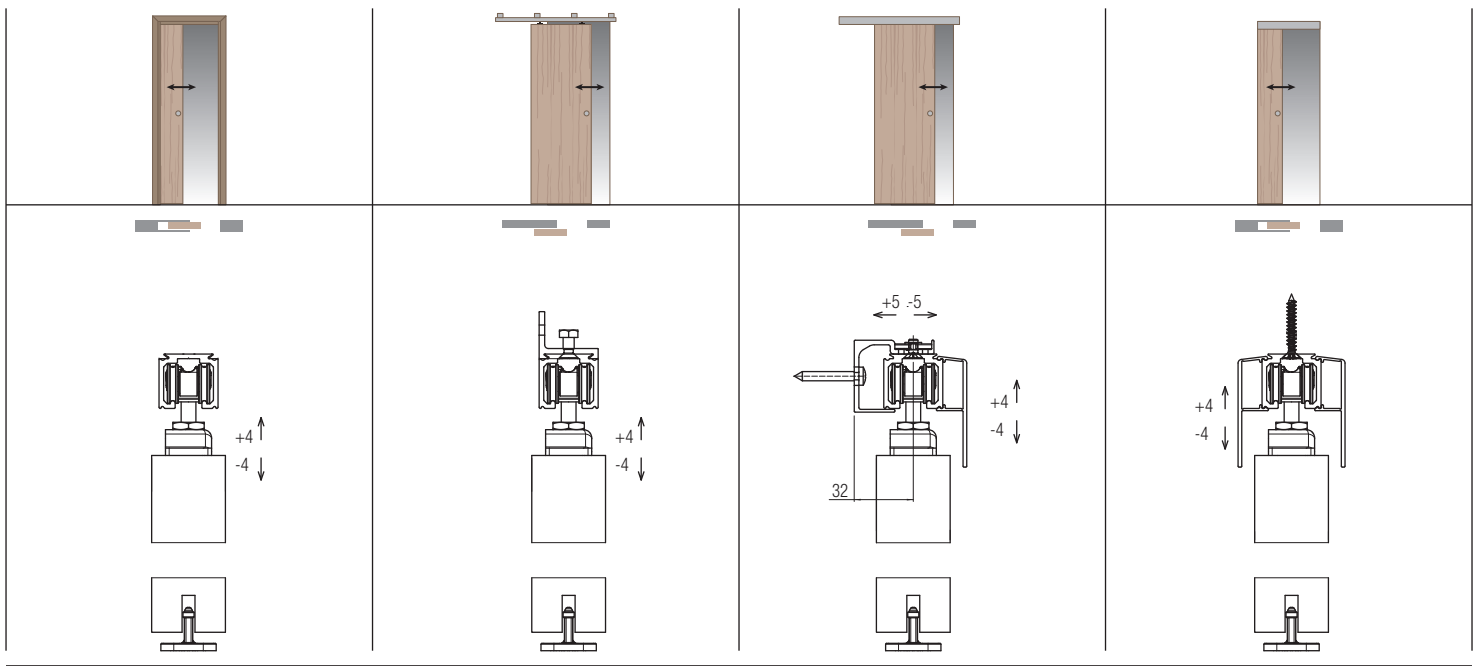

Soluzioni scorrevoli realizzabili
Soluciones correderas realizables
Solutions réalisables avec portes coulissantes