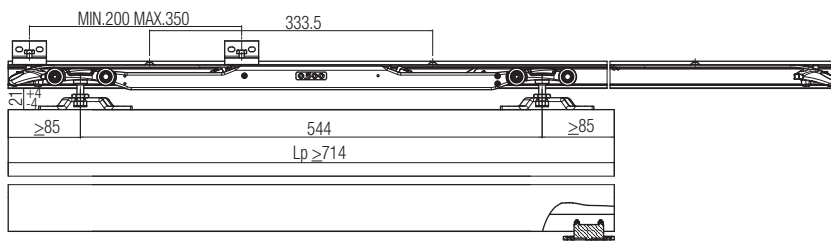

Soluzioni scorrevoli realizzabili
Soluciones correderas realizables
Solutions réalisables avec portes coulissantes

ABS + ABS

ABS DOUBLE

ABS + STOPPER