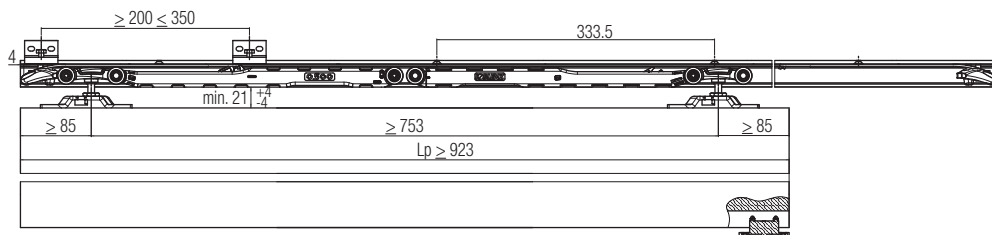

Soluzioni scorrevoli realizzabili
Soluciones correderas realizables
Solutions réalisables avec portes coulissantes

ABS + ABS

ABS DOUBLE

ABS + STOPPER