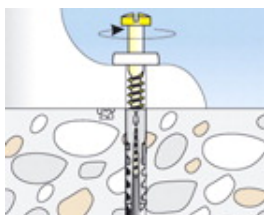

Jeu de fixations WCN pour cuvettes de WC au sol

Description

- Fixation standard pour WC avec capuchon blanc ou chromé.
- Montage facile avec vis à tête fendue hexagonale en laiton.
- La rondelle d'étanchéité permet de recouvrir les perçages importants ou légèrement obliques de la céramique.
- Utilisable pour la fixation de tablettes.

Avantages :

- Montage facile et rapide.
- Bien conçu et facile à nettoyer.
- La rondelle d'étanchéité permet une pose sûre et fiable du capuchon.

Exemple d'application

Mise en œuvre

Type de montage :

- Principalement montage à fleur et traversant.

Données techniques

Type	N° Code	ETA DIBt	Clé EAN	contenu par sachet [pièces]	Boîte de [pièces]	carton de [pièces]	GTIN (code EAN)
WCN 1	060561	-	5	2 chevilles S 8, 2 vis à bois en laiton 6 x 70 tête hexag., 2 capuchons blancs, 2 rondelles d'étanchéité	50	50	4006209605615
WCN 2	060562	-	2	2 chevilles S 8, 2 vis à bois en laiton 6 x 70 tête hexag., 2 capuchons chromés, 2 rondelles d'étanchéité	50	50	4006209605622
WCN	096369	-	2	2 chevilles S 8, 2 vis à bois laiton 6 x 70 6kt., 2 capuchons chromés et blancs, 2 rondelles d'étanchéité	50	-	4006209963692
WCN 1 W A2	093692	-	4	2 chevilles S 8, 2 vis à bois 6 x 70 6 pans en acier inoxydable, 2 capuchons blancs, 2 rondelles d'étanchéité	50	-	4006209936924
Capuchon + rondelle WCN	026856	-	8	-	100	-	4006209268568