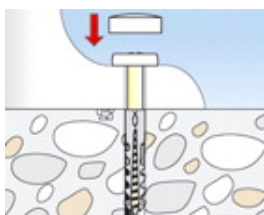

Jeu de fixations WCN pour cuvettes de WC au sol

Description

- Fixation standard pour WC avec capuchon blanc ou chromé.
- Montage facile avec vis à tête fendue hexagonale en laiton.
- La rondelle d'étanchéité permet de recouvrir les perçages importants ou légèrement obliques de la céramique.
- Utilisable pour la fixation de tablettes.

Avantages :

- Montage facile et rapide.
- Bien conçu et facile à nettoyer.
- La rondelle d'étanchéité permet une pose sûre et fiable du capuchon.

Exemple d'application

Mise en œuvre

Type de montage :

- Principalement montage à fleur et traversant.

Données techniques

Type	N° Code	ETA DIBt	Clé EAN	contenu par sachet [pièces]	Boîte de [pièces]	carton de [pièces]	GTIN (code EAN)
WCN 1	060561	-	5	2 chevilles S 8, 2 vis à bois en laiton 6 x 70 tête hexag., 2 capuchons blancs, 2 rondelles d'étanchéité	50	50	4006209605615
WCN 2	060562	-	2	2 chevilles S 8, 2 vis à bois en laiton 6 x 70 tête hexag., 2 capuchons chromés, 2 rondelles d'étanchéité	50	50	4006209605622
WCN	096369	-	2	2 chevilles S 8, 2 vis à bois laiton 6 x 70 6kt., 2 capuchons chromés et blancs, 2 rondelles d'étanchéité	50	-	4006209963692
WCN 1 W A2	093692	-	4	2 chevilles S 8, 2 vis à bois 6 x 70 6 pans en acier inoxydable, 2 capuchons blancs, 2 rondelles d'étanchéité	50	-	4006209936924
Capuchon + rondelle WCN	026856	-	8	-	100	-	4006209268568