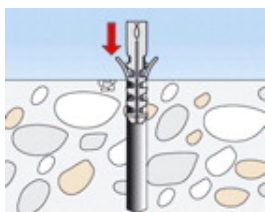

Jeu de fixations WCN pour cuvettes de WC au sol

Description

- Fixation standard pour WC avec capuchon blanc ou chromé.
- Montage facile avec vis à tête fendue hexagonale en laiton.
- La rondelle d'étanchéité permet de recouvrir les perçages importants ou légèrement obliques de la céramique.
- Utilisable pour la fixation de tablettes.

Avantages :

- Montage facile et rapide.
- Bien conçu et facile à nettoyer.
- La rondelle d'étanchéité permet une pose sûre et fiable du capuchon.

Exemple d'application

Mise en œuvre

Type de montage :

- Principalement montage à fleur et traversant.

Données techniques

Type	N° Code	ETA DIBt	Clé EAN	contenu par sachet [pièces]	Boîte de [pièces]	carton de [pièces]	GTIN (code EAN)
WCN 1	060561	-	5	2 chevilles S 8, 2 vis à bois en laiton 6 x 70 tête hexag., 2 capuchons blancs, 2 rondelles d'étanchéité	50	50	4006209605615
WCN 2	060562	-	2	2 chevilles S 8, 2 vis à bois en laiton 6 x 70 tête hexag., 2 capuchons chromés, 2 rondelles d'étanchéité	50	50	4006209605622
WCN	096369	-	2	2 chevilles S 8, 2 vis à bois laiton 6 x 70 6kt., 2 capuchons chromés et blancs, 2 rondelles d'étanchéité	50	-	4006209963692
WCN 1 W A2	093692	-	4	2 chevilles S 8, 2 vis à bois 6 x 70 6 pans en acier inoxydable, 2 capuchons blancs, 2 rondelles d'étanchéité	50	-	4006209936924
Capuchon + rondelle WCN	026856	-	8	-	100	-	4006209268568