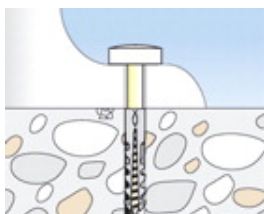

Jeu de fixations WCN pour cuvettes de WC au sol

Description

- Fixation standard pour WC avec capuchon blanc ou chromé.
- Montage facile avec vis à tête fendue hexagonale en laiton.
- La rondelle d'étanchéité permet de recouvrir les perçages importants ou légèrement obliques de la céramique.
- Utilisable pour la fixation de tablettes.

Avantages :

- Montage facile et rapide.
- Bien conçu et facile à nettoyer.
- La rondelle d'étanchéité permet une pose sûre et fiable du capuchon.

Exemple d'application

Mise en œuvre

Type de montage :

- Principalement montage à fleur et traversant.

Données techniques

Type	N° Code	ETA DIBt	Clé EAN	contenu par sachet [pièces]	Boîte de [pièces]	carton de [pièces]	GTIN (code EAN)
WCN 1	060561	-	5	2 chevilles S 8, 2 vis à bois en laiton 6 x 70 tête hexag., 2 capuchons blancs, 2 rondelles d'étanchéité	50	50	4006209605615
WCN 2	060562	-	2	2 chevilles S 8, 2 vis à bois en laiton 6 x 70 tête hexag., 2 capuchons chromés, 2 rondelles d'étanchéité	50	50	4006209605622
WCN	096369	-	2	2 chevilles S 8, 2 vis à bois laiton 6 x 70 6kt., 2 capuchons chromés et blancs, 2 rondelles d'étanchéité	50	-	4006209963692
WCN 1 W A2	093692	-	4	2 chevilles S 8, 2 vis à bois 6 x 70 6 pans en acier inoxydable, 2 capuchons blancs, 2 rondelles d'étanchéité	50	-	4006209936924
Capuchon + rondelle WCN	026856	-	8	-	100	-	4006209268568