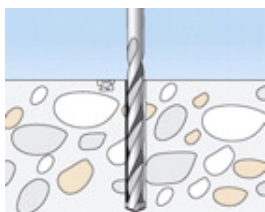

Jeu de fixations WCN pour cuvettes de WC au sol

Description

- Fixation standard pour WC avec capuchon blanc ou chromé.
- Montage facile avec vis à tête fendue hexagonale en laiton.
- La rondelle d'étanchéité permet de recouvrir les perçages importants ou légèrement obliques de la céramique.
- Utilisable pour la fixation de tablettes.

Avantages :

- Montage facile et rapide.
- Bien conçu et facile à nettoyer.
- La rondelle d'étanchéité permet une pose sûre et fiable du capuchon.

Exemple d'application

Mise en œuvre

Type de montage :

- Principalement montage à fleur et traversant.

Données techniques

Type	N° Code	ETA DIBt	Clé EAN	contenu par sachet [pièces]	Boîte de [pièces]	carton de [pièces]	GTIN (code EAN)
WCN 1	060561	-	5	2 chevilles S 8, 2 vis à bois en laiton 6 x 70 tête hexag., 2 capuchons blancs, 2 rondelles d'étanchéité	50	50	4006209605615
WCN 2	060562	-	2	2 chevilles S 8, 2 vis à bois en laiton 6 x 70 tête hexag., 2 capuchons chromés, 2 rondelles d'étanchéité	50	50	4006209605622
WCN	096369	-	2	2 chevilles S 8, 2 vis à bois laiton 6 x 70 6kt., 2 capuchons chromés et blancs, 2 rondelles d'étanchéité	50	-	4006209963692
WCN 1 W A2	093692	-	4	2 chevilles S 8, 2 vis à bois 6 x 70 6 pans en acier inoxydable, 2 capuchons blancs, 2 rondelles d'étanchéité	50	-	4006209936924
Capuchon + rondelle WCN	026856	-	8	-	100	-	4006209268568