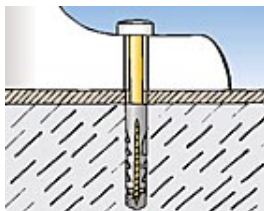

Jeu de fixations WCN pour cuvettes de WC au sol

Description

- Fixation standard pour WC avec capuchon blanc ou chromé.
- Montage facile avec vis à tête fendue hexagonale en laiton.
- La rondelle d'étanchéité permet de recouvrir les perçages importants ou légèrement obliques de la céramique.
- Utilisable pour la fixation de tablettes.

Avantages :

- Montage facile et rapide.
- Bien conçu et facile à nettoyer.
- La rondelle d'étanchéité permet une pose sûre et fiable du capuchon.

Exemple d'application

Mise en œuvre

Type de montage :

- Principalement montage à fleur et traversant.

Données techniques

Type	N° Code	ETA DIBt	Clé EAN	contenu par sachet [pièces]	Boîte de [pièces]	carton de [pièces]	GTIN (code EAN)
WCN 1	060561	-	5	2 chevilles S 8, 2 vis à bois en laiton 6 x 70 tête hexag., 2 capuchons blancs, 2 rondelles d'étanchéité	50	50	4006209605615
WCN 2	060562	-	2	2 chevilles S 8, 2 vis à bois en laiton 6 x 70 tête hexag., 2 capuchons chromés, 2 rondelles d'étanchéité	50	50	4006209605622
WCN	096369	-	2	2 chevilles S 8, 2 vis à bois laiton 6 x 70 6kt., 2 capuchons chromés et blancs, 2 rondelles d'étanchéité	50	-	4006209963692
WCN 1 W A2	093692	-	4	2 chevilles S 8, 2 vis à bois 6 x 70 6 pans en acier inoxydable, 2 capuchons blancs, 2 rondelles d'étanchéité	50	-	4006209936924
Capuchon + rondelle WCN	026856	-	8	-	100	-	4006209268568