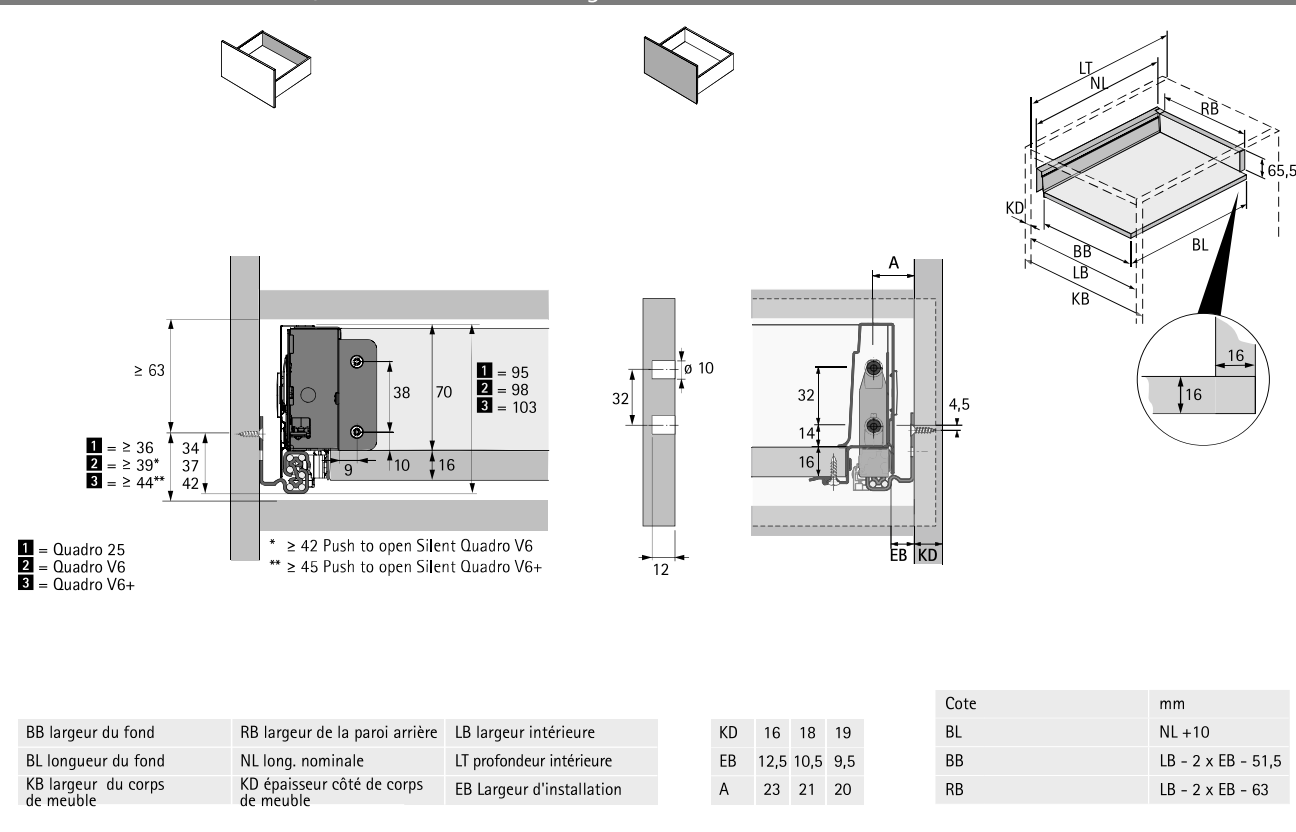

# Système de tiroirs à double paroi InnoTech Atira

- ▶ Tiroir hauteur 70 mm
- ▶ Acier époxy argent / blanc / anthracite

## Dimensions d'installation / Dimensions de montage

## Positions de fixation de la coulisse pour tiroir Quadro V6