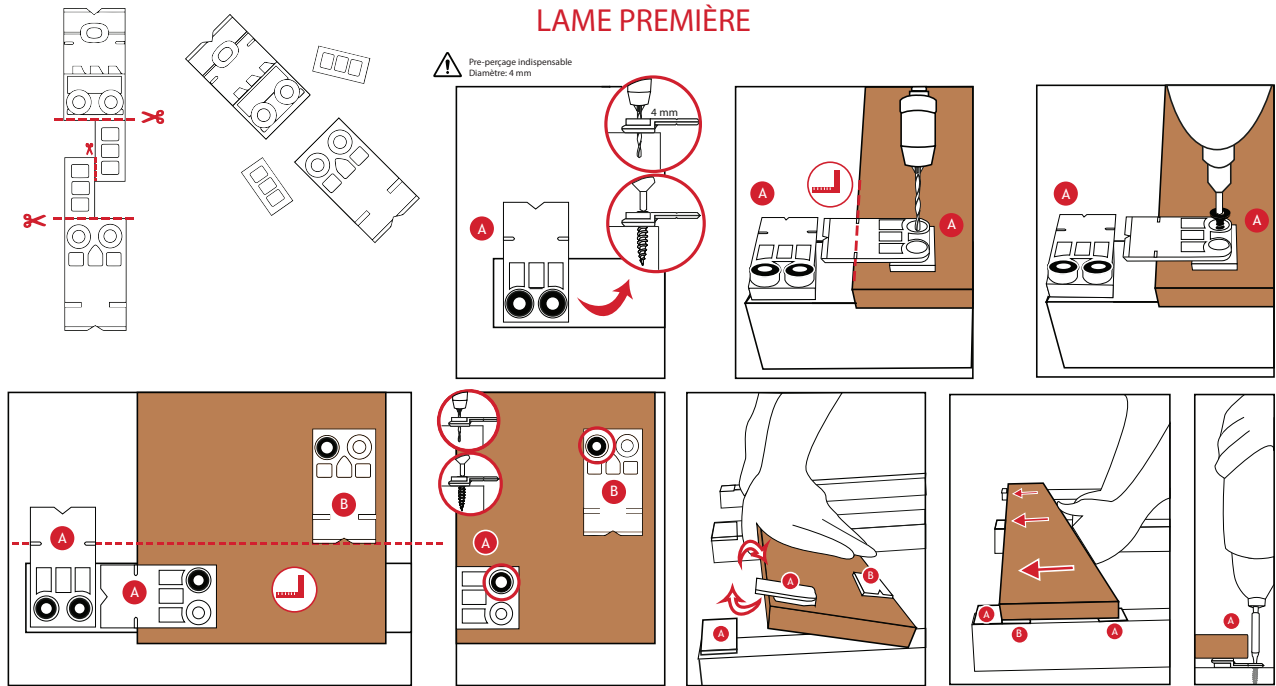

Recommandation

Ajuster manuellement l'espacement entre vos lames.

Si vous utilisez:

Du bois séché au séchoir - 18% humidité = min. 5 - 6 mm
Du bois sec à l'air - 18% humidité = max. 4 - 5 mm

Attention: Ne convient pas pour bois composite.

LAME PREMIÈRE

LAME INTERMÉDIAIRE

LAME DERNIÈRE