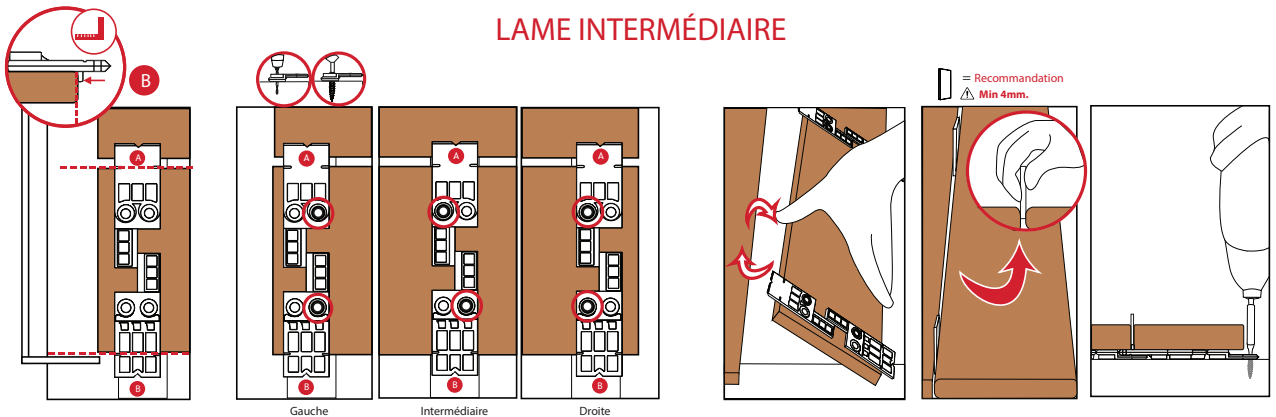

Recommandation

Ajuster manuellement l'espacement entre vos lames.

Si vous utilisez:

Du bois séché au séchoir - 18% humidité = min. 5 - 6 mm
Du bois sec à l'air - 18% humidité = max. 4 - 5 mm

Attention: Ne convient pas pour bois composite.

LAME PREMIÈRE

LAME INTERMÉDIAIRE

LAME DERNIÈRE