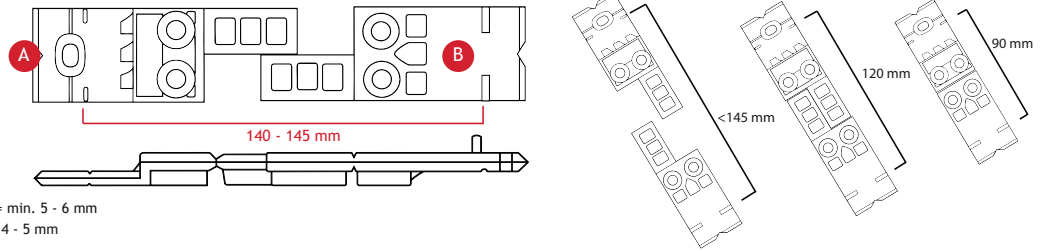

Recommandation

Ajuster manuellement l'espacement entre vos lames.

Si vous utilisez:

Du bois séché au séchoir - 18% humidité = min. 5 - 6 mm
Du bois sec à l'air - 18% humidité = max. 4 - 5 mm

Attention: Ne convient pas pour bois composite.

LAME PREMIÈRE

LAME INTERMÉDIAIRE

LAME DERNIÈRE