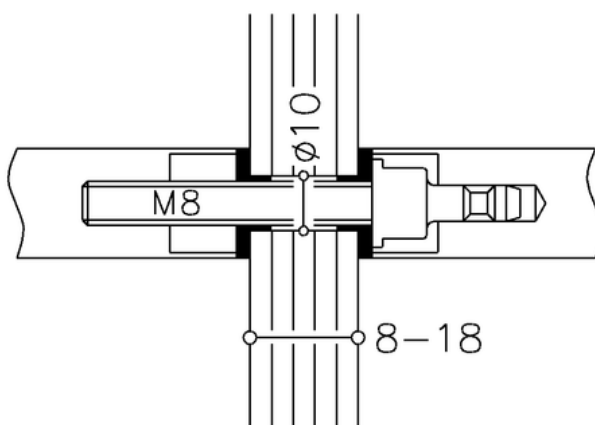

## Kits de fixation, NT.MS 1.4A.20, épaisseur de porte 8-18 mm

Fixation par paire pour portes vitrées.

Perçage  $\varnothing$  10 mm.

Pour supports  $\varnothing$  20 mm : Perçage  $\varnothing$  10 mm.

Code article	2362440
Groupe de produits	3000