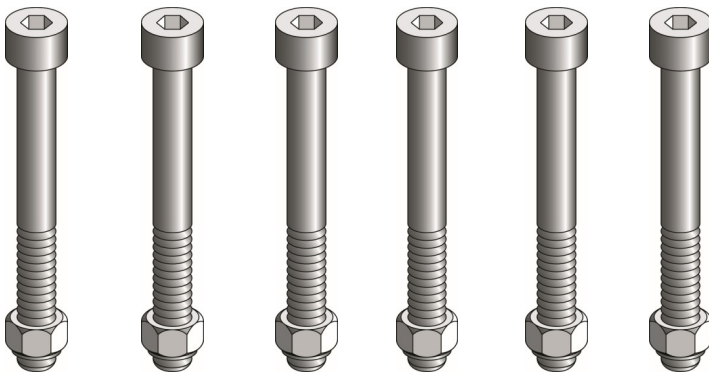

## Kit de fixation KF8X60

Comprenant 6 vix inox CHc Ø 8 mm Longueur 60 mm

+ 6 écrous de sécurité en inox

Epaisseur de porte de 40 à 42 mm

## Kit antivandalisme KAV

Comprenant 6 billes en acier pour condamner l'accès à l'empreinte hexagonale de la vis CHc

Ces billes, insérées sur des supports plastique, sont à enfoncer en force, au marteau et au chasse-clou.