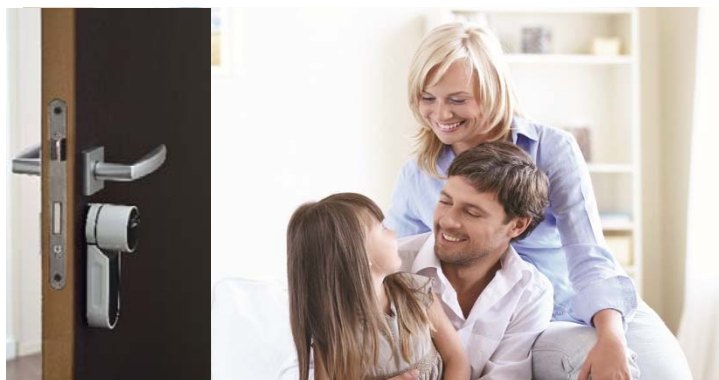

Désormais la clé, c'est vous !

Confort d'utilisation

- Ouverture sans clé par télécommande, smartphone*, code ou empreinte digitale
- Verrouillage automatique : après fermeture de la porte, verrouillage dans les 5 secondes
- Invisible depuis l'extérieur

Sécurité

- Cylindre robuste et fiable VIP+ Vachette breveté
- Communication Bluetooth Low Energy cryptée
- Alerte de batterie faible

Facile à installer

- S'installe en lieu et place de tous les cylindres à profil européen sans perçage ni modification de la porte
- La longueur du cylindre peut être adaptée à chaque épaisseur de porte

Contenu du pack

- Contenu du pack ENTR :
 - 1 module électronique de porte
 - 1 cylindre VIP+ 30x35, 30x40 ou 55x35
 - 2 télécommandes
 - 1 clé VIP+
 - 1 chargeur
- En option :
 - TOUCHPAD à code
 - TOUCHPAD+ à code et empreinte
 - Télécommandes supplémentaires
 - Chargeur sans fil
 - Cylindres à longueur