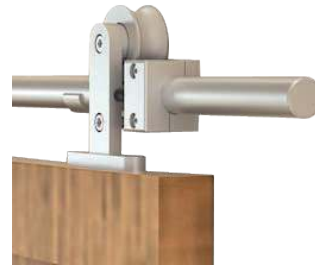

KIT COULISSANT SUR RAIL ALU ROND

SYSTÈME DE FIXATION POUR PORTES COULISSANTES EN APPLIQUE EN BOIS

Type de porte
Portes intérieures en bois

Poids de porte
Maximum 60kg

Épaisseur de porte
25 à 50mm

Rail 

Tube Aluminium
Finition Argent ou Noir
D.25mm - Longueur 2m

Partie intégrante de la décoration, le rail et ses ferrures ne se cachent plus

Silencieux & sûr

Les galets anti-déraillement roulent discrètement sur leur gorge en nylon

Montage rapide

La fixation en 2 points aux extrémités du rail facilite la pose à l'installateur

Argent Satiné

Noir Mat

KIT COULISSANT SUR RAIL ALU ROND

SYSTÈME DE FIXATION POUR PORTES COULISSANTES EN APPLIQUE EN BOIS

Type de porte
Portes intérieures en bois

Poids de porte
Maximum 60kg

Épaisseur de porte
25 à 50mm

Noir Mat
réf.KCAL040NO

Argent Satiné
réf.KCAL040AR

Composition kits complets

<p>Tube aluminium avec embouts D.25mm x L.2m</p> 	 <p>5 soutiens de rail</p>
 <p>2 montures anti-déraillement avec galets en nylon pour un roulement sécurisé et silencieux</p>	 <p>2 fixations aux extrémités du rail qui servent également de butées</p>
 <p>1 guide porte au sol</p>	 <p>Détail entaille bas de porte 7mm de large x 19mm de profondeur</p>