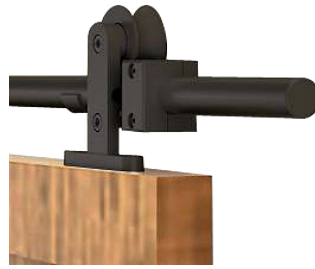

KIT COULISSANT SUR RAIL ALU ROND

SYSTÈME DE FIXATION POUR PORTES COULISSANTES EN APPLIQUE EN BOIS

Type de porte
Portes intérieures en bois

Poids de porte
Maximum 60kg

Épaisseur de porte
25 à 50mm

Rail 

Tube Aluminium
Finition Argent ou Noir
D.25mm - Longueur 2m

Partie intégrante de la décoration, le rail et ses ferrures ne se cachent plus

Silencieux & sûr

Les galets anti-déraillement roulent discrètement sur leur gorge en nylon

Montage rapide

La fixation en 2 points aux extrémités du rail facilite la pose à l'installateur

Argent Satiné

Noir Mat

KIT COULISSANT SUR RAIL ALU ROND

SYSTÈME DE FIXATION POUR PORTES COULISSANTES EN APPLIQUE EN BOIS

Type de porte
Portes intérieures en bois

Poids de porte
Maximum 60kg

Épaisseur de porte
25 à 50mm

Noir Mat
réf.KCAL040NO

Argent Satiné
réf.KCAL040AR

Composition kits complets

<p>Tube aluminium avec embouts D.25mm x L.2m</p> 	 <p>5 soutiens de rail</p>
 <p>2 montures anti-déraillement avec galets en nylon pour un roulement sécurisé et silencieux</p>	 <p>2 fixations aux extrémités du rail qui servent également de butées</p>
 <p>1 guide porte au sol</p>	 <p>Détail entaille bas de porte 7mm de large x 19mm de profondeur</p>