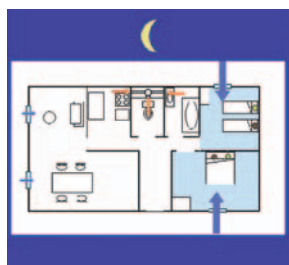

Versions

	Gamme Hygro	Gamme Fixe
Standard 37 dB	EHL S	EFL S
Socle acoustique 39 dB	EHL L	EFL L