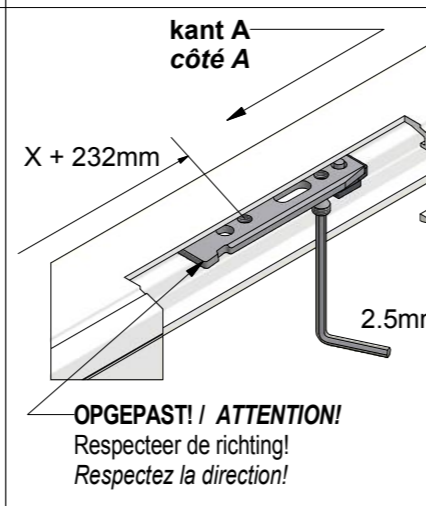

Niet standaard bijgeleverd :
Pas compris dans la garniture :
- A : 110.828.***
- B : 110.829
- C : 510.608.***

AK0.808.020.009

AG0.208

muurbevestiging / montage mural
plafondbevestiging / montage au plafond

Voor de waarde van X : zie D
Pour la valeur de X : voir D

Voor de waarde van X : zie D
Pour la valeur de X : voir D

AK0.208

muurbevestiging / montage mural
plafondbevestiging / montage au plafond

Voor de waarde van X : zie D
Pour la valeur de X : voir D

Voor de waarde van X : zie D
Pour la valeur de X : voir D

AK1.1XX

Voor de waarde van X : zie D
Pour la valeur de X : voir D

BK0.208

Voor de waarde van X : zie D
Pour la valeur de X : voir D

OPGELET! / ATTENTION!
Zorg ervoor dat het geleidingsblokje zich in onderstaande positie bevindt!
Assurez-vous que la pièce d'entraînement est dans la position ci-dessous!