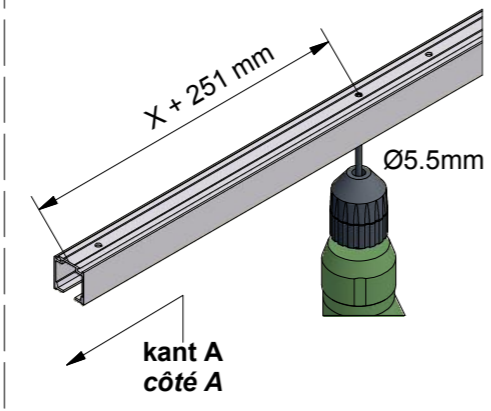

Niet standaard bijgeleverd :
Pas compris dans la garniture :
- A : 110.828.***
- B : 110.829
- C : 510.608.***

AK0.808.020.009

AG0.208

muurbevestiging / montage mural
plafondbevestiging / montage au plafond

Voor de waarde van X : zie D
Pour la valeur de X : voir D

Voor de waarde van X : zie D
Pour la valeur de X : voir D

AK0.208

muurbevestiging / montage mural
plafondbevestiging / montage au plafond

Voor de waarde van X : zie D
Pour la valeur de X : voir D