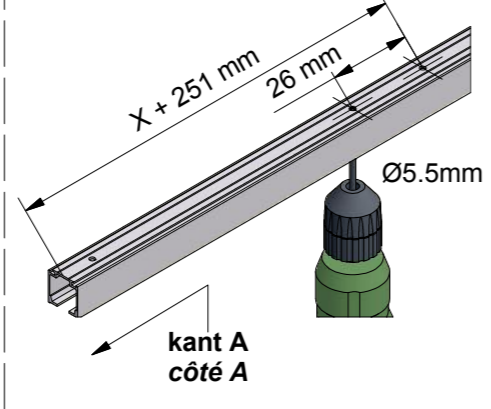

Niet standaard bijgeleverd :
Pas compris dans la garniture :
- A : 110.828.***
- B : 110.829
- C : 510.608.***

AK0.808.020.009

AG0.208

muurbevestiging / montage mural
plafondbevestiging / montage au plafond

Voor de waarde van X : zie D
Pour la valeur de X : voir D

Voor de waarde van X : zie D
Pour la valeur de X : voir D

AK0.208

muurbevestiging / montage mural
plafondbevestiging / montage au plafond

Voor de waarde van X : zie D
Pour la valeur de X : voir D