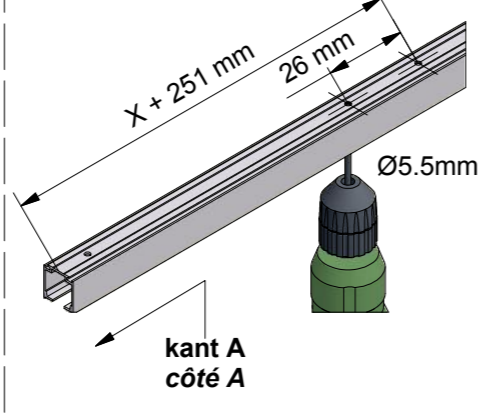

Niet standaard bijgeleverd :
Pas compris dans la garniture :
- A : 110.828.***
- B : 110.829
- C : 510.608.***

AK0.808.020.009

AG0.208

muurbevestiging / montage mural
plafondbevestiging / montage au plafond

Voor de waarde van X : zie D
Pour la valeur de X : voir D

Voor de waarde van X : zie D
Pour la valeur de X : voir D

AK0.208

muurbevestiging / montage mural
plafondbevestiging / montage au plafond

Voor de waarde van X : zie D
Pour la valeur de X : voir D

Voor de waarde van X : zie D
Pour la valeur de X : voir D

AK1.1XX

Voor de waarde van X : zie D
Pour la valeur de X : voir D

BK0.208

Voor de waarde van X : zie D
Pour la valeur de X : voir D

OPGELET! / ATTENTION!
Zorg ervoor dat het geleidingsblokje zich in onderstaande positie bevindt!
Assurez-vous que la pièce d'entraînement est dans la position ci-dessous!