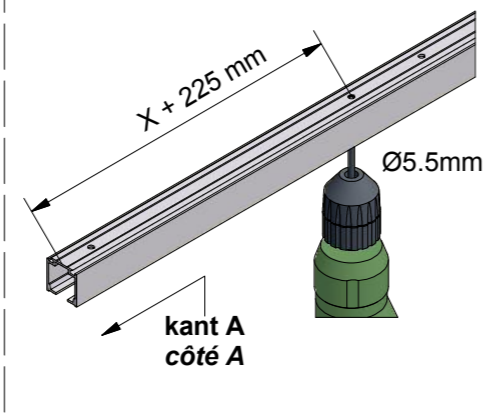

Niet standaard bijgeleverd :
Pas compris dans la garniture :
- A : 110.828.***
- B : 110.829
- C : 510.608.***

AK0.808.020.009

AG0.208

muurbevestiging / montage mural
plafondbevestiging / montage au plafond

Voor de waarde van X : zie D
Pour la valeur de X : voir D

Voor de waarde van X : zie D
Pour la valeur de X : voir D

AK0.208

muurbevestiging / montage mural
plafondbevestiging / montage au plafond

Voor de waarde van X : zie D
Pour la valeur de X : voir D