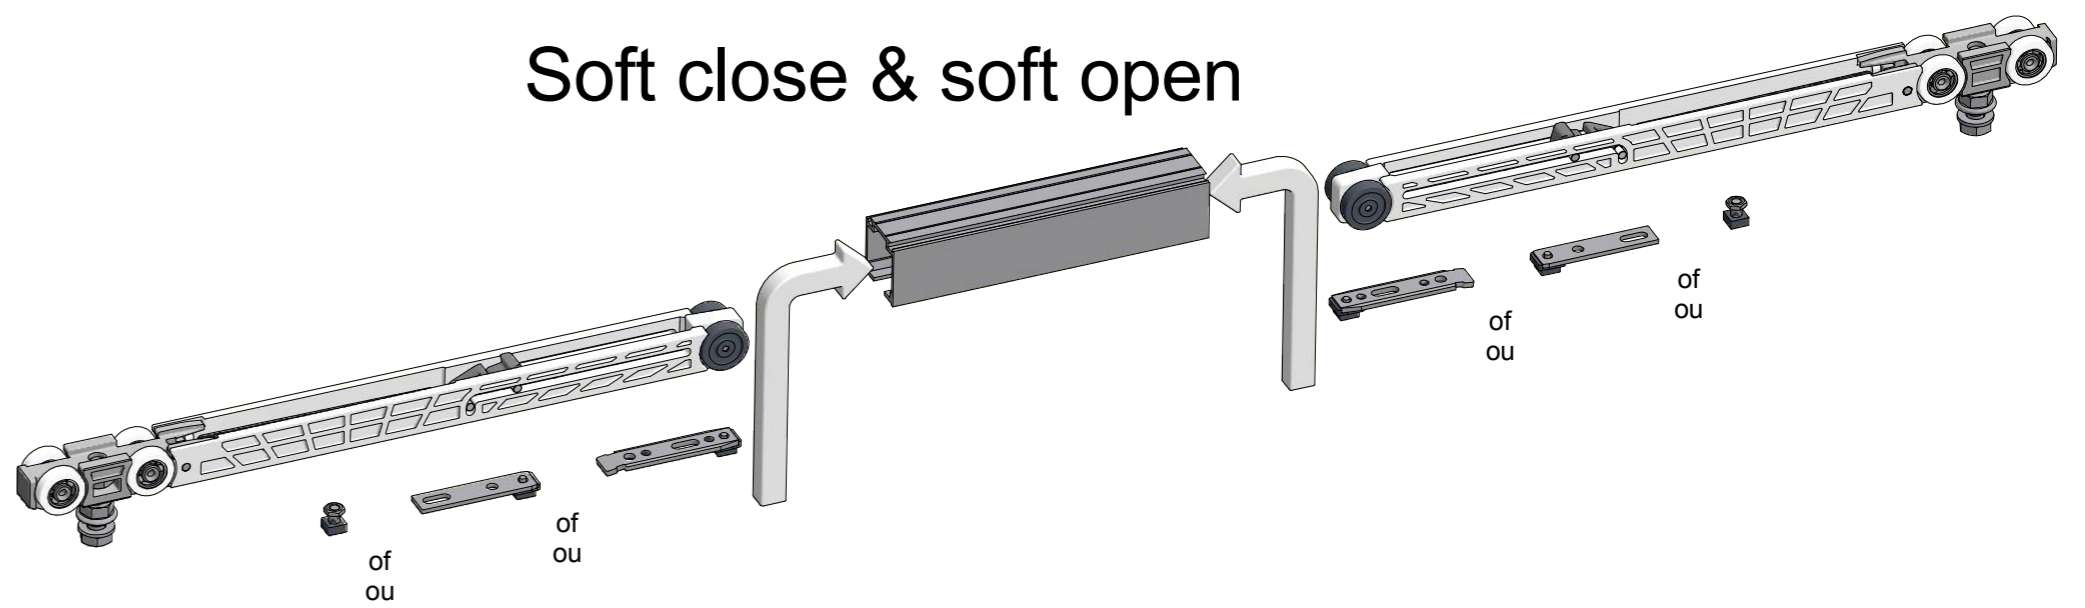

Soft close & soft open