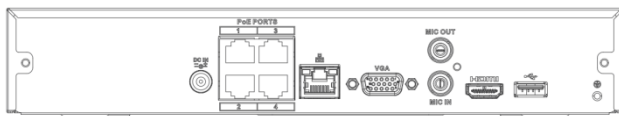

SYSTÈME

Processeur principal	Processeur embarqué
Système d'exploitation	Linux embarqué

VIDÉO & AUDIO

Entrées Caméras IP	4 canaux
Communication bidirectionnelle	1 canal entrée / sortie audio RCA

AFFICHAGE

Interface	1 HDMI, 1 VGA
Résolution	3840x2160, 1920x1080, 1280x1024, 1280x720, 1024x768
Affichage	1/4
OSD	Titre caméra, heure, perte vidéo, verrouillage camera, détection de mouvement, enregistrement