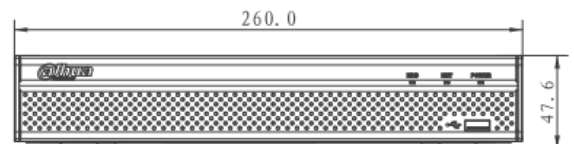

SYSTÈME

Processeur principal	Processeur embarqué
Système d'exploitation	Linux embarqué

VIDÉO & AUDIO

Entrées Caméras IP	4 canaux
Communication bidirectionnelle	1 canal entrée / sortie audio RCA

AFFICHAGE

Interface	1 HDMI, 1 VGA
Résolution	3840x2160, 1920x1080, 1280x1024, 1280x720, 1024x768
Affichage	1/4
OSD	Titre caméra, heure, perte vidéo, verrouillage camera, détection de mouvement, enregistrement