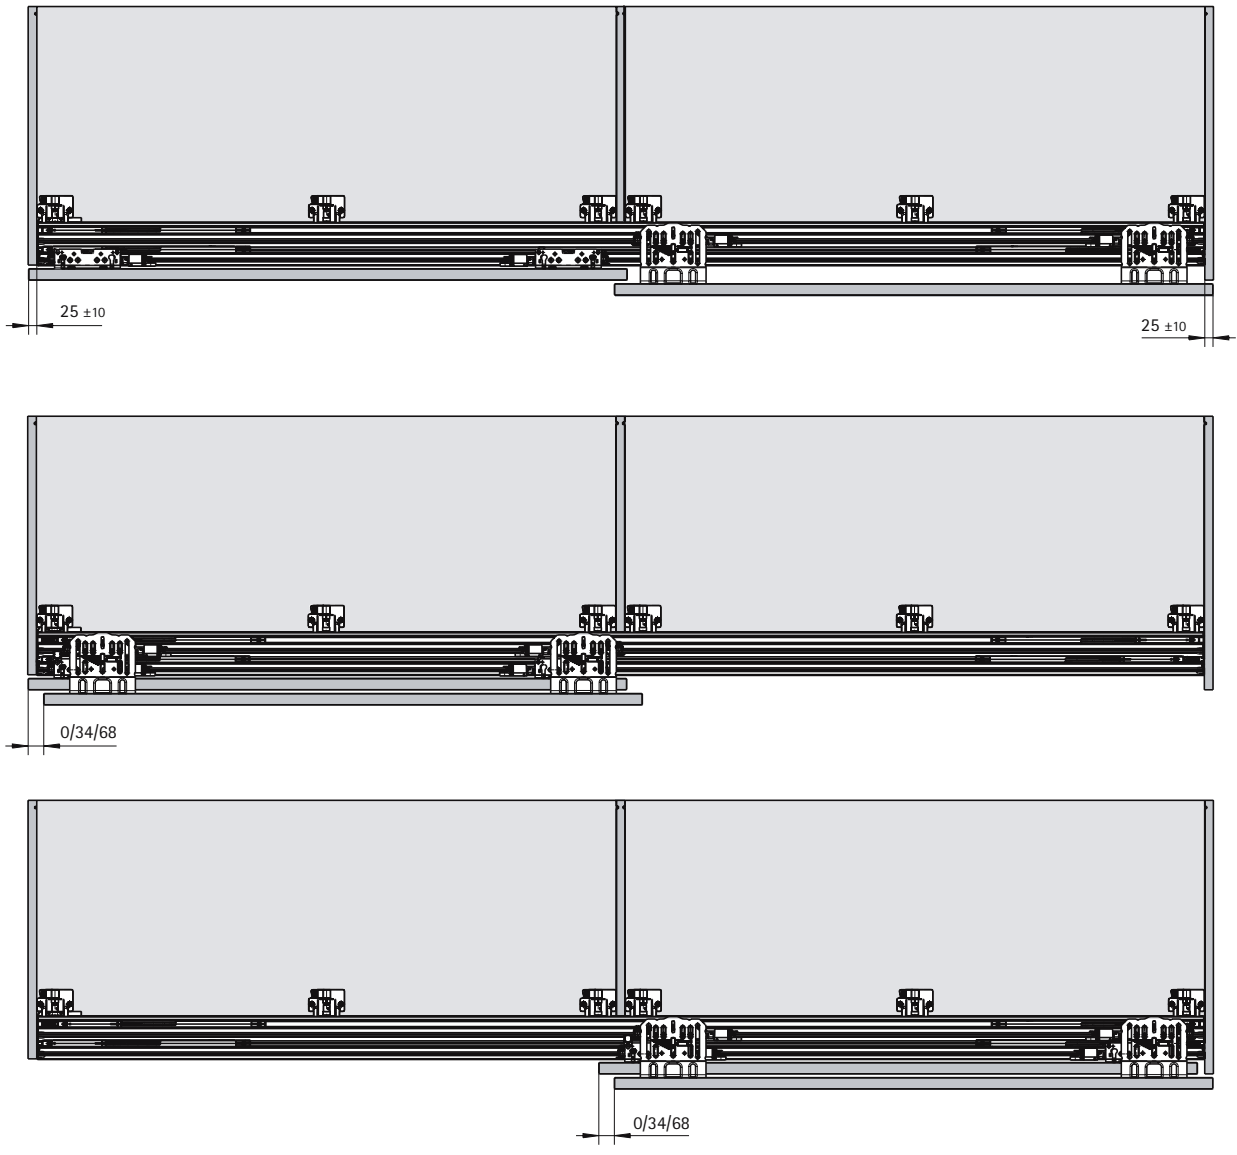

Système de portes coulissantes pour porte en applique

- ▶ TopLine XL / Coulissant par le haut
- ▶ Dimensions d'installation en bref

Coupe horizontale pour armoire à 2 portes

Schéma de perçage porte