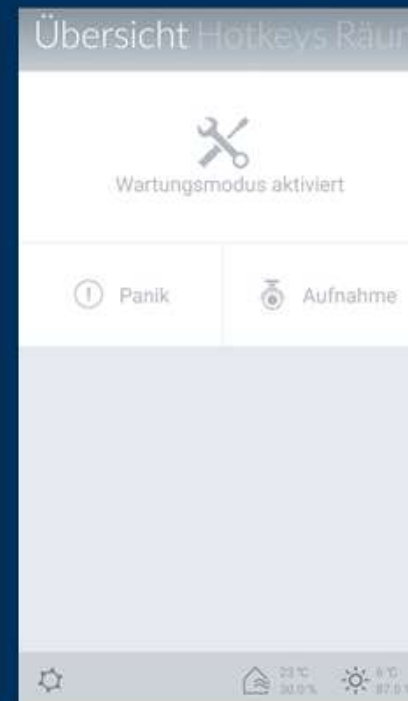

ABUS – La sécurité devient intelligente

Liste des évènements

- ✓ Liste des évènements avec 1000 évènements & enregistrements caméras
- ✓ Recherche horodatée des évènements
- ✓ Download events according to selection of date & time
- ✓ Différenciation par code couleur des évènements
Rouge – Alarme
Jaune – Défaut (Batterie par exemple)