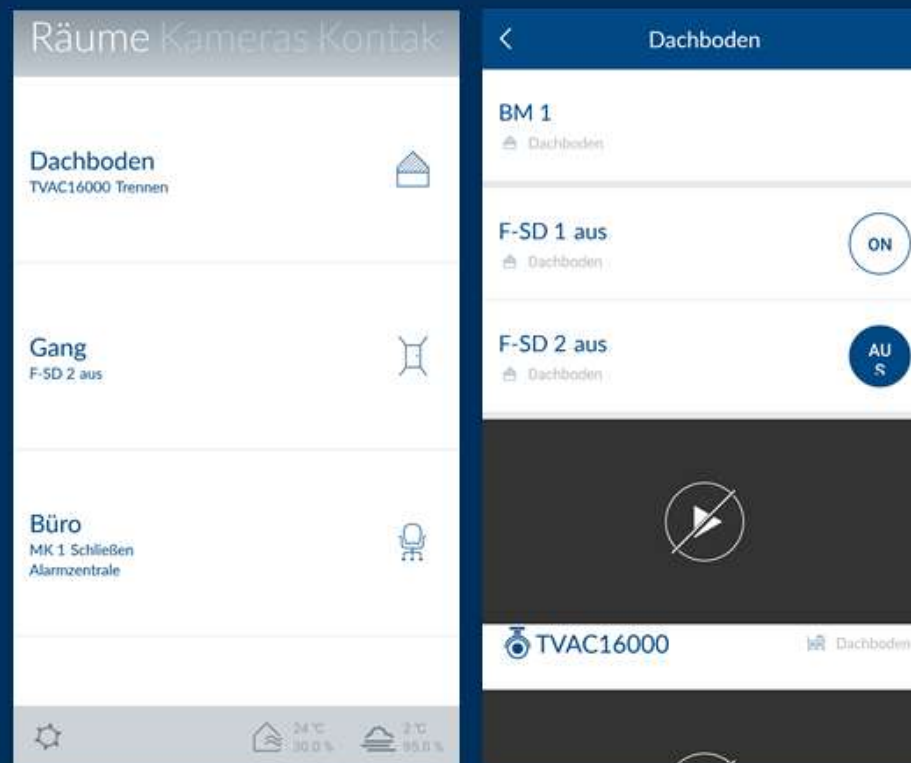

ABUS – La sécurité devient intelligente

Aperçu des pièces

- ✓ Tous les composants en 1 coup d'œil
- ✓ Sélection direct des images des pièces