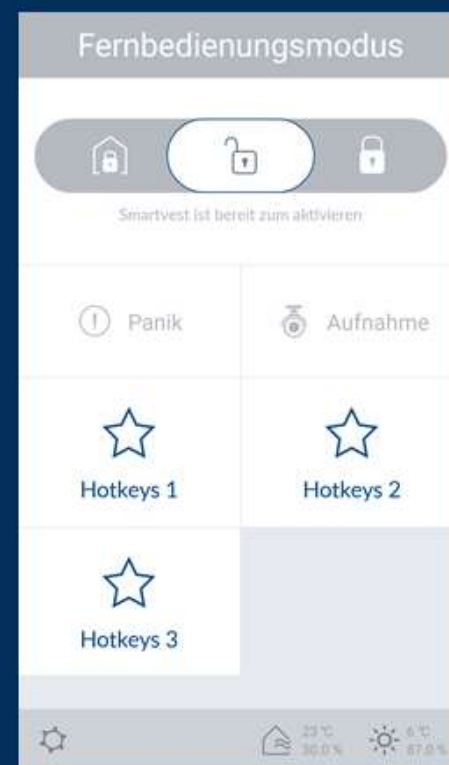

ABUS – La sécurité devient intelligente

L'application est la télécommande

- ✓ Télécommande via la App
- ✓ Operations simplifiées
- ✓ Idéale pour les enfants et personnes âgées