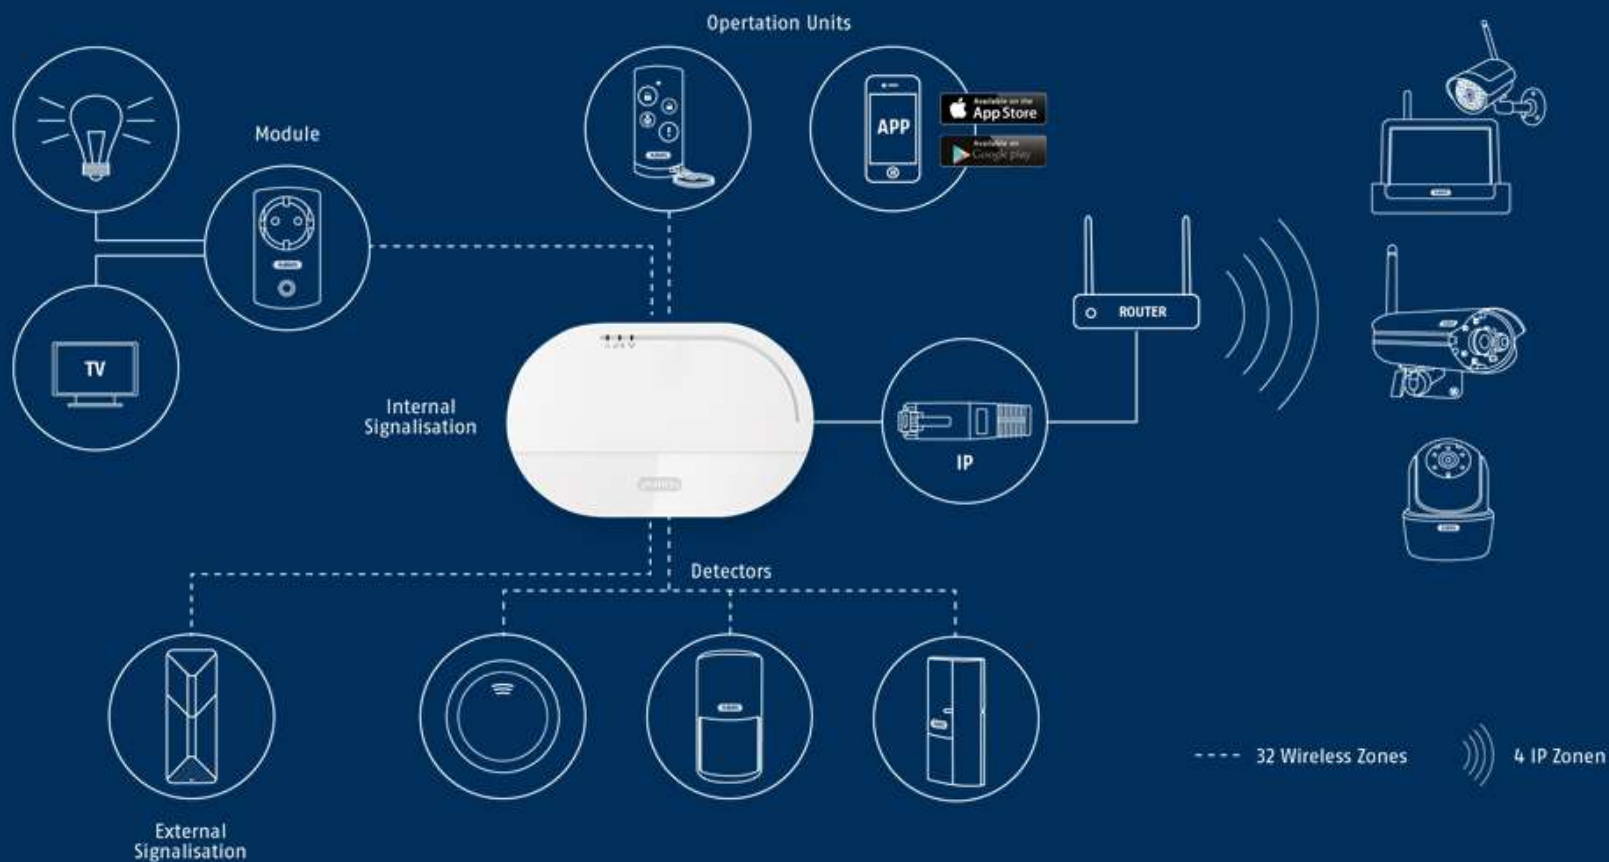

Security Tech Germany

SMARTVEST

ABUS – la sécurité devient intelligente

ABUS – La sécurité devient intelligente

Fiable et customer-friendly 'Plug and Play' produit de sécurité – pas de coûts additionnels.

- ✓ **Plug and Play** démarrage – déballage, mise en place, se sentir en sécurité
 - Préconfiguré
 - Installation simple
 - Opération intuitive
 - Configuration intuitive des détecteurs
 - Instructions claires pour le client
- ✓ **Intégration de la caméra et prise de courant**
- ✓ **Contrôle** via application mobile, ou en local via le contrôle à distance
- ✓ système d'alimentation électrique de secours et **contact de sécurité**
- ✓ **Supervision** des capteurs et composants

ABUS – La sécurité devient intelligente

ABUS – La sécurité devient intelligente

- ✓ Batterie auxiliaire (fournit l'énergie en backup)
- ✓ Notification visuelle
- ✓ Surveillance toutes les 3 heures

- ✓ Batterie 1 an de vie
- ✓ Notification visuelle
- ✓ Possibilité de support adhésif
- ✓ Message si batterie faible

ABUS – La sécurité devient intelligente

Données techniques du panneau d'alarme: caractéristiques de base

- Fréquence 868.3 MHz (EU) , communication bidirectionnelle
- Sirène intégrée (avec volume ajustable)
- Batterie auxiliaire
Système d'alimentation électrique de secours
- Hygromètre intégré
Surveillance de la température et de l'humidité
- Intégration:
32 composants sans fil
4 caméras IP (TVAC16000, TVAC19000, TVAC19100)
- Eclairage de fond 3 couleurs, éclairage ajustable
(bleu: armé, rouge: alarme , jaune: défaut)
- Contrôle des capteurs et composants