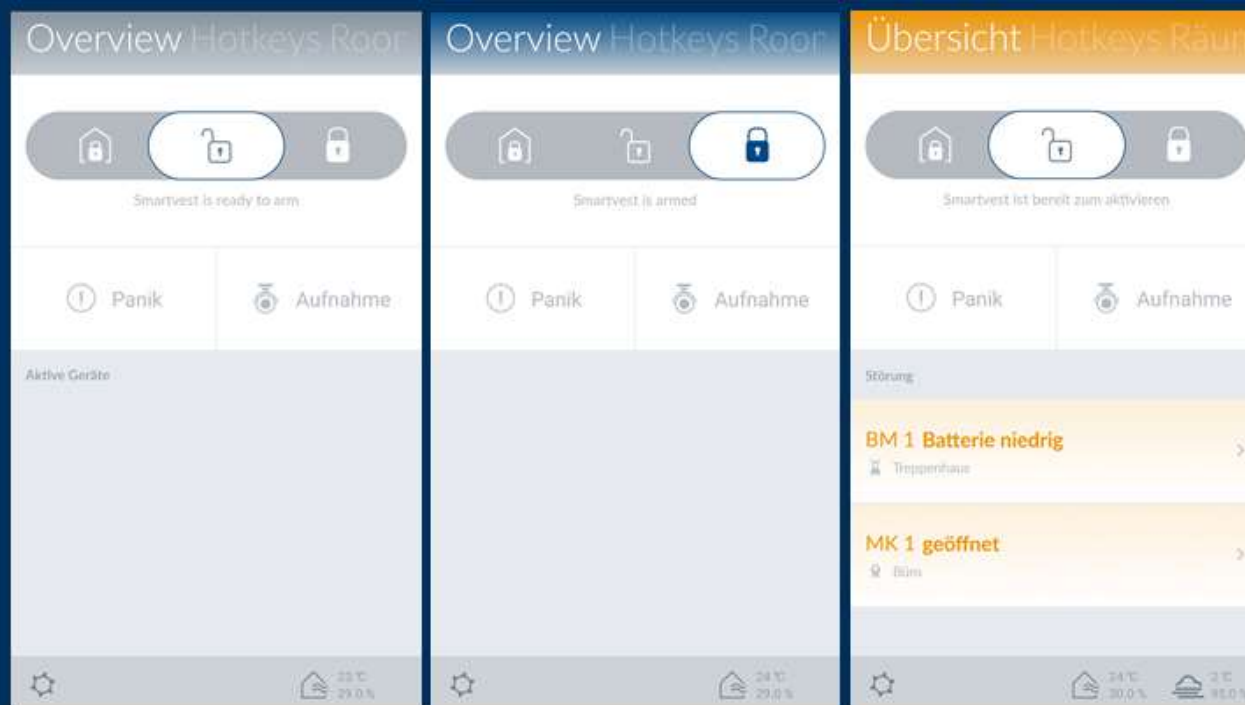

Installation

- ✓ Guide Installation via dessins
- ✓ Instructions Pas a Pas
- ✓ Tous les éléments du kits sont préprogrammés

ABUS – La sécurité devient intelligente

Indication des couleurs

- ✓ Gris
Système alarme désarmé
- ✓ Bleu
Système alarme armé
(Cadenas dans la maison
– Système alarme intérieur armé)
- ✓ Jaune
Défaut du système
Indication du type de défauts
et la zone concernée