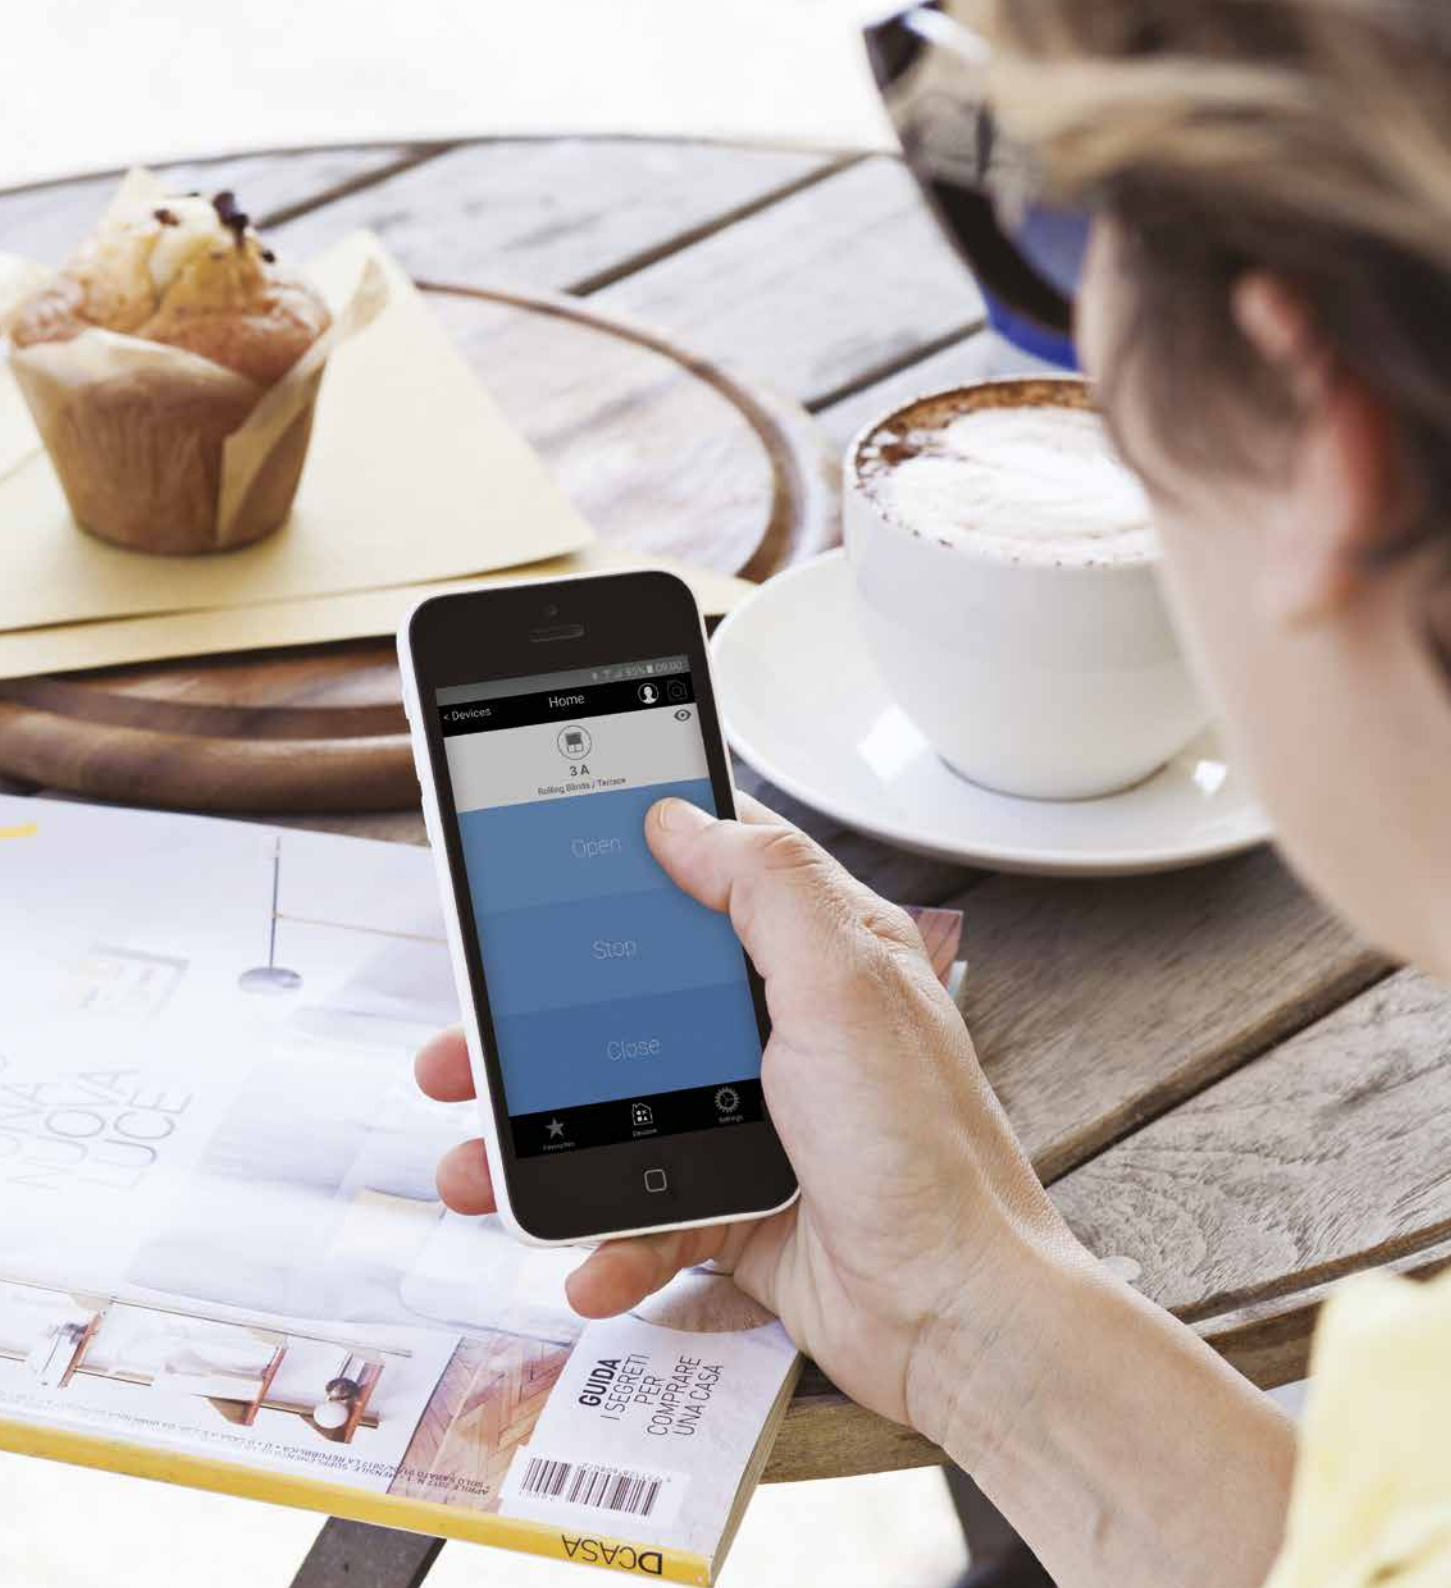

L'APPLICATION MYNICE WORLD

Nice offre à l'utilisateur final un avantage supplémentaire : l'application MyNice World permet de gérer depuis un smartphone le système d'alarme et les automatismes connectés à la centrale MyNice tels que les stores, volets roulants, portails, portes de garage, systèmes d'éclairage et d'arrosage.