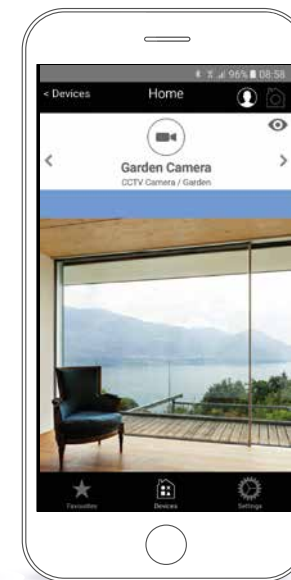

QUELQUES EXEMPLES DE SCÉNARIOS POSSIBLES

Good Morning

à l'heure souhaité, ce scénario désactive le système d'alarme et ouvre les stores et les volets roulants

Good Night

ce scénario active le système d'alarme, baisse les volets roulants et éteint les lumières

Welcome

ce scénario ouvre le portail et la porte de garage, désactive le système d'alarme et allume les lumières au moment où vous rentrez à la maison

GESTION À DISTANCE DES AUTOMATISMES

Interface graphique intuitive pour contrôler de manière simple et confortable tous les automatismes connectés, même à distance.