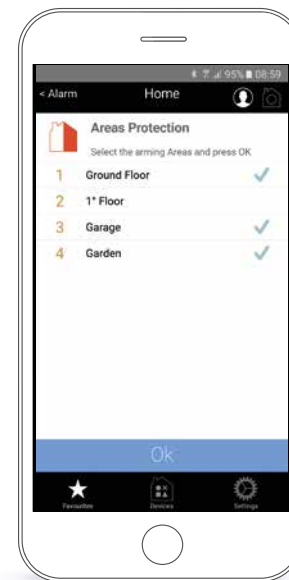

QUELQUES EXEMPLES DE SCÉNARIOS POSSIBLES

Good Morning

à l'heure souhaité, ce scénario désactive le système d'alarme et ouvre les stores et les volets roulants

Good Night

ce scénario active le système d'alarme, baisse les volets roulants et éteint les lumières

Welcome

ce scénario ouvre le portail et la porte de garage, désactive le système d'alarme et allume les lumières au moment où vous rentrez à la maison

GESTION À DISTANCE DES AUTOMATISMES

Interface graphique intuitive pour contrôler de manière simple et confortable tous les automatismes connectés, même à distance.