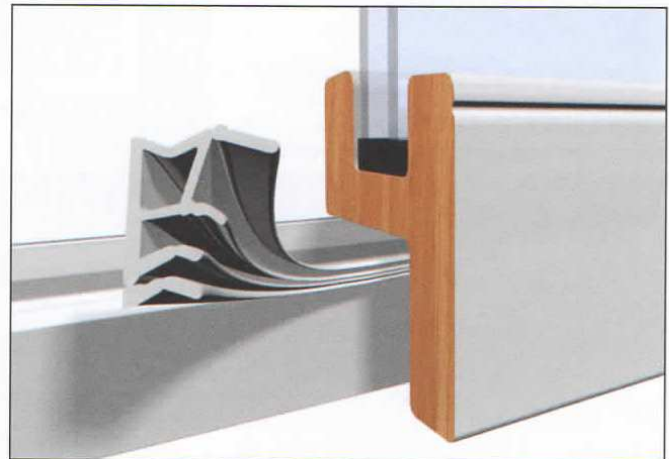

Joint Universeal® spécial bois

Joint isolant de rénovation pour rainure

Utilisation :

Joint pour l'isolation de tout type de portes et fenêtres en bois.

Descriptif :

Joint d'isolation en TPE spécial rainure.

Le joint Universeal® spécial bois est un joint d'étanchéité universel ajustable pour les portes et fenêtres en bois qui laissent passer l'air : ce joint « tout en un » s'adapte à la plupart des types de portes et de fenêtres simplement en épousant les différentes couches.

- Remplace plus de 200 joints standards
- Rouleau de 6,5 m
- Coloris : blanc, brun, noir, beige

Pose :

Joint à insérer dans la rainure du dormant.

Référence	Coloris	Taille	U.C.
6111200	Blanc	6,50 m	10
6111202	Brun	6,50 m	10
6111204	Noir	6,50 m	10
6111206	Beige	6,50 m	10