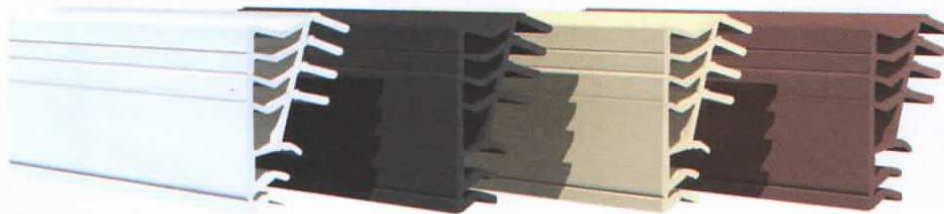

Joint Universeal® spécial bois

Joint isolant de rénovation pour rainure

Utilisation :

Joint pour l'isolation de tout type de portes et fenêtres en bois.

Descriptif :

Joint d'isolation en TPE spécial rainure.

Le joint Universeal® spécial bois est un joint d'étanchéité universel ajustable pour les portes et fenêtres en bois qui laissent passer l'air : ce joint « tout en un » s'adapte à la plupart des types de portes et de fenêtres simplement en épousant les différentes couches.

- Remplace plus de 200 joints standards
- Rouleau de 6,5 m
- Coloris : blanc, brun, noir, beige

Pose :

Joint à insérer dans la rainure du dormant.

Référence	Coloris	Taille	U.C.
6111200	Blanc	6,50 m	10
6111202	Brun	6,50 m	10
6111204	Noir	6,50 m	10
6111206	Beige	6,50 m	10