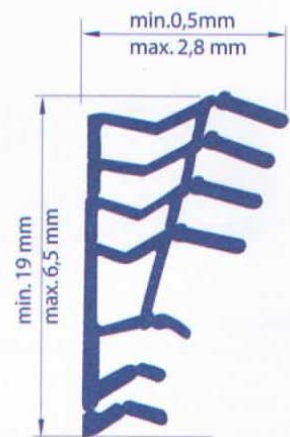

Joint Universeal® spécial bois

Joint isolant de rénovation pour rainure

Utilisation :

Joint pour l'isolation de tout type de portes et fenêtres en bois.

Descriptif :

Joint d'isolation en TPE spécial rainure.

Le joint Universeal® spécial bois est un joint d'étanchéité universel ajustable pour les portes et fenêtres en bois qui laissent passer l'air : ce joint « tout en un » s'adapte à la plupart des types de portes et de fenêtres simplement en épousant les différentes couches.

- Remplace plus de 200 joints standards
- Rouleau de 6,5 m
- Coloris : blanc, brun, noir, beige

Pose :

Joint à insérer dans la rainure du dormant.

Référence	Coloris	Taille	U.C.
6111200	Blanc	6,50 m	10
6111202	Brun	6,50 m	10
6111204	Noir	6,50 m	10
6111206	Beige	6,50 m	10