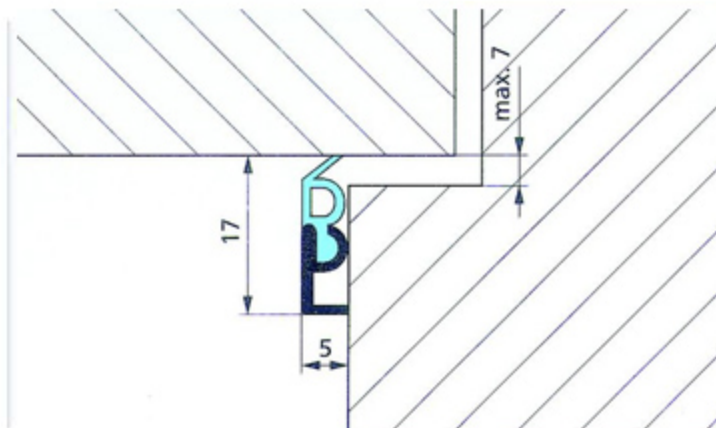

ELRO Joint d'isolation en aluminium

Utilisation :

Pour les **encadrements de portes et de fenêtres**.
Isole efficacement contre les courants d'air et la poussière.

Descriptif :

Le profilé ELRO est composé d'un support en aluminium laminé muni d'un bourrelet avec lèvre en PVC souple.

Coloris : **aluminium**

Longueur : **300 cm**

Pose :

Ce profilé doit être posé à l'extérieur sur l'encadrement, de sorte que la petite lèvre s'aplatisse contre le bourrelet lors de la fermeture de la porte ou de la fenêtre.

Livré **préperçé** pour une fixation par pointes fines diamètre 2 mm.

Référence	Coloris	Taille	U.C.
0401004	Aluminium	230 cm	25
0401003	Aluminium	300 cm	25

les Professionnels de l'isolation France Calfeutrage