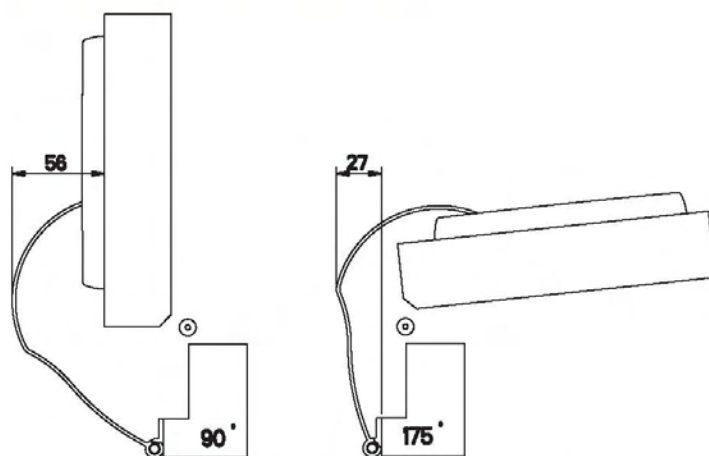

CAHIER TECHNIQUE ANTI-PINCE DOIGTS

Encombrement APD sur porte bois standard