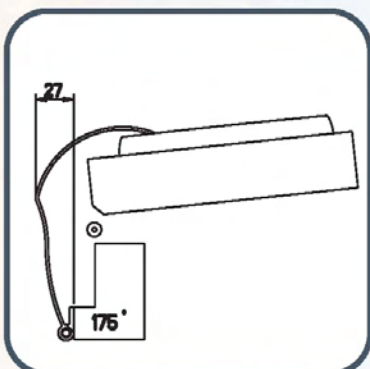

Esthétique :

tous types de montage possibles

- Produit toute hauteur disponible en hauteurs 2,05 et 2,25 m facilement recoupable
- Pas de joint apparent
- Pas de gêne d'odeur
- Pratique et sécurisant
- Ouverture à 180° (170° si présence d'un joint côté paumelles)
- Retour automatique du capot sur la porte
- Universel : s'adapte à l'ensemble des portes bois, PVC et alu

Facilité de pose
Câle de montage fournie

Encombrement réduit

LES PLUS PRODUITS

OUVERTURE À 180°

ESTHÉTIQUE :
en profil aluminium sur toute la hauteur « épousant » le mouvement de la porte

MONTAGE FACILE
avec aides à la pose fournies

- Ouverture à 180° (170° si présence d'un joint côté paumelles)
- Pose ultra simple en moins de 5 minutes avec gabarit de mise en place du capot
- Inusable grâce au profil épaisseur 2 mm résistant aux chocs