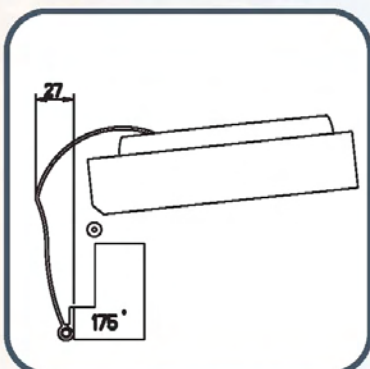

Esthétique :

tous types de montage possibles

- Produit toute hauteur disponible en hauteurs 2,05 et 2,25 m facilement recoupable
- Pas de joint apparent
- Pas de gêne d'odeur
- Pratique et sécurisant
- Ouverture à 180° (170° si présence d'un joint côté paumelles)
- Retour automatique du capot sur la porte
- Universel : s'adapte à l'ensemble des portes bois, PVC et alu

Facilité de pose
Câle de montage fournie

Encombrement réduit

LES PLUS PRODUITS

OUVERTURE À 180°

ESTHÉTIQUE :
en profil aluminium sur toute la hauteur « épousant » le mouvement de la porte

MONTAGE FACILE
avec aides à la pose fournies