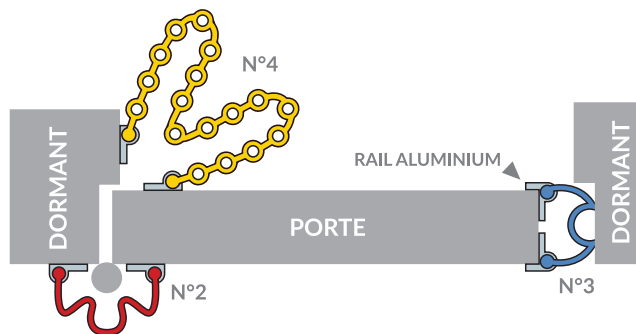

PORTE : OUVERTURE À 180°