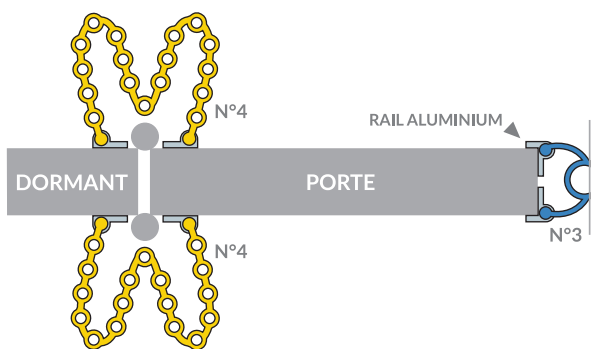

PORTE DOUBLE EFFET : OUVERTURE À 180°