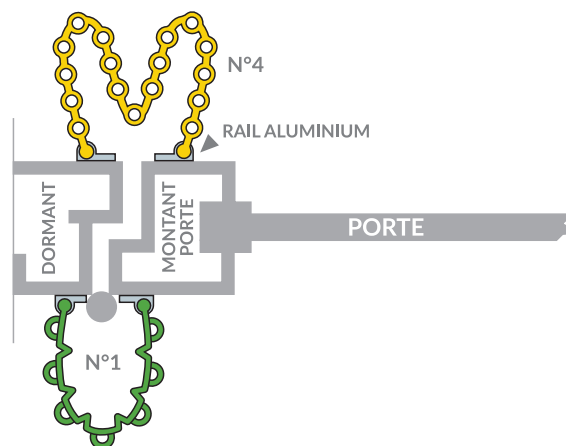

PORTE : OUVERTURE À 90° OU 180°

ACCESSOIRES INCLUS

2 Rails de fixation pré-perçés
(1,40 m ou 2,05 m selon hauteur choisie) + 10 vis bois

Certains clients trouvent judicieux d'autoadhésiver ou de coller le rail sur certaines portes (portes en verre, portes coupe feu).