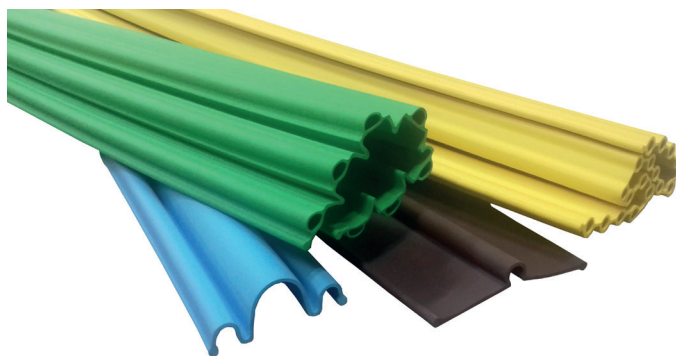

Références pour le remplacement ou la maintenance de votre dispositif Garomin®

Référence du dispositif	Modèle	Référence rail	Référence joint
606 011	N°1 (1m40)	811 452	606 014
606 001	N°2 (1m40)		606 004
606 031	N°4 (1m40)		606 034
606 012	N°1 (2m05)	811 458	606 013
606 002	N°2 (2m05)		606 003
606 032	N°4 (2m05)		606 033
606 022	N°3 (1m40)	811 454	606 023