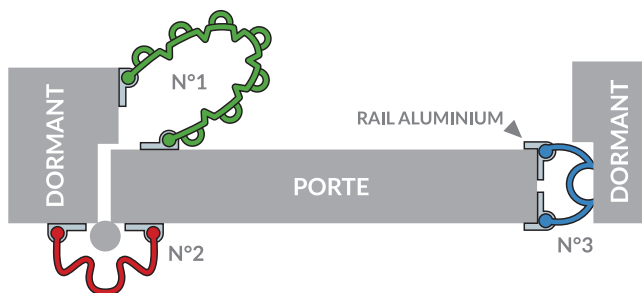

LA PROTECTION DES ENFANTS ET DES ADULTES

DISPOSITIF ANTI-PINCE DOIGTS GAROMIN® : AIDE AU CHOIX

PORTE : OUVERTURE À 90°