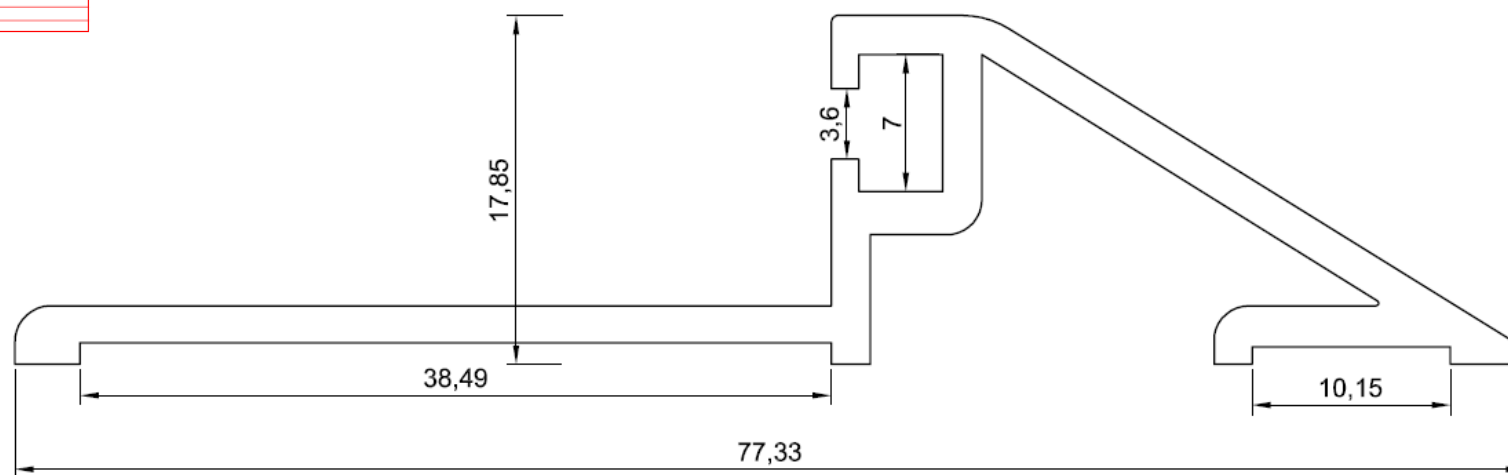

JOINT POUR SEUIL DE PORTE- V190805

QuincaDécor

**PLACARDECOR DISTRIBUTION**

3 Impasse des Frères Lumière

ZI du Terras

53 100 MAYENNE

Tél : 02 43 01 85 85

Fax : 02 43 37 78 12