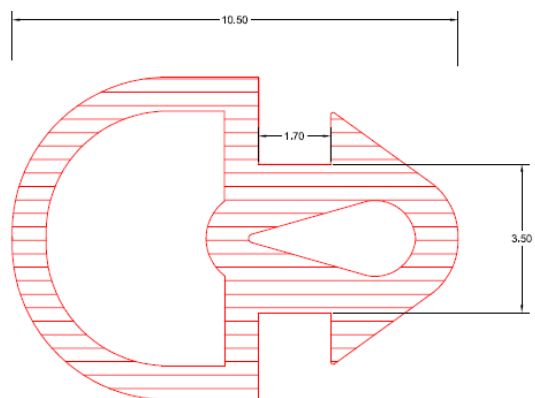

JOINT POUR SEUIL DE PORTE- V190805

QuincaDécor

**PLACARDECOR DISTRIBUTION**

3 Impasse des Frères Lumière

ZI du Terras

53 100 MAYENNE

Tél : 02 43 01 85 85

Fax : 02 43 37 78 12