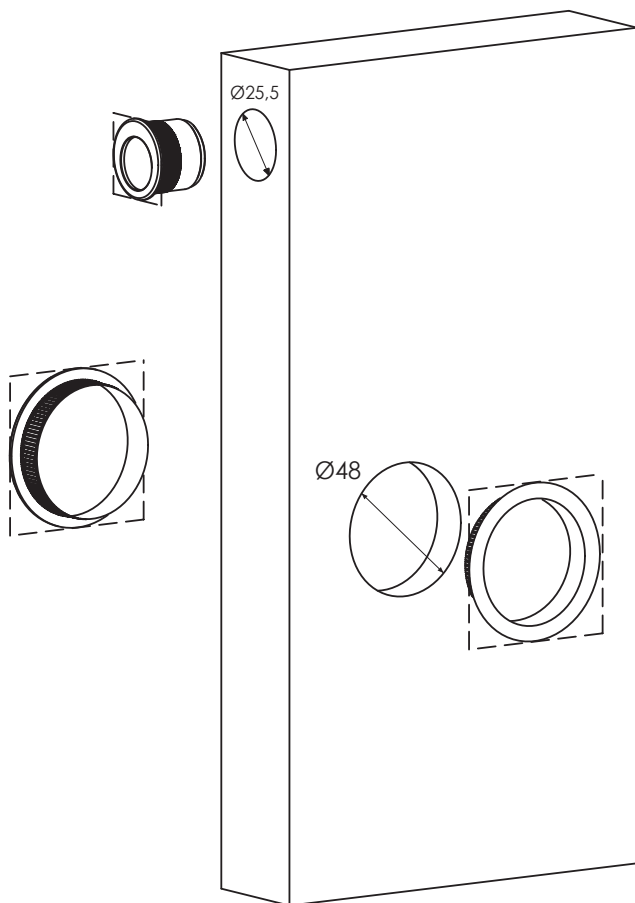

## SCHEDA DI MONTAGGIO - ASSEMBLY SHEET

### ART. 3667C

NICCHIA QUADRA CIECA  
SQUARE FLUSH BLANK HANDLE

### ART. 3667F

NICCHIA QUADRA FORO CHIAVE  
SQUARE FLUSH HANDLE WITH KEY HOLE

### ART. 3667WC

NICCHIA QUADRA FORO WC  
SQUARE FLUSH WC HANDLE