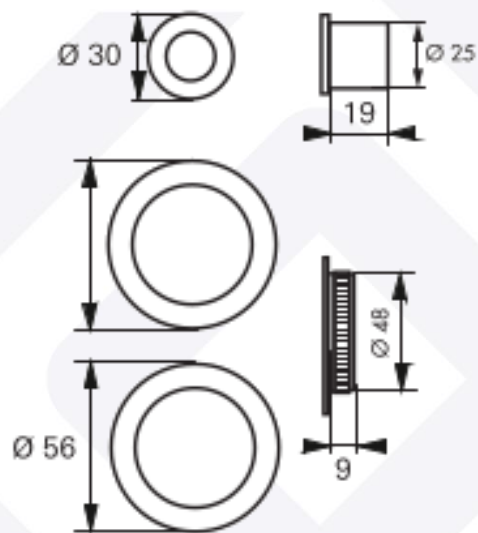

TSA212

CUVETTES RONDES + TIRE PORTE PORTE COULISSANTE

Descriptif technique :

2 cuvettes rondes Ø56mm
1 tire-porte Ø30mm

Matières :

Corps : zamak
Finition : inox

PROMIUM
LE CHOIX DES PROS

GROUPE TRENOIS
5 rue du centre
59290 WASQUEHAL
03 20 45 87 87