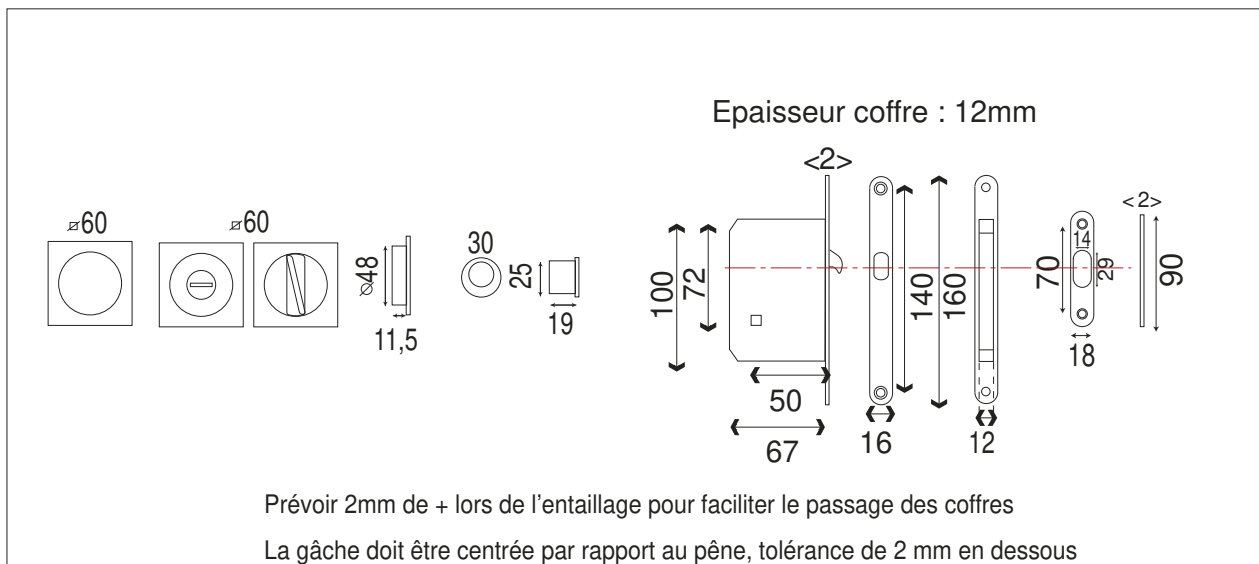

# KITS CUVETTES POUR PORTES COULISSANTES POIGNEES CARRÉES NOIRES

Finition **Noir**

KIT COMPLET		
BDC	Bec de cane	NO021
⊙	Condamnation	NO022

*Bec de cane*

*Condamnation  
pour portes de 40 mm*

24.07.19

28 rue des Berles 33 185 LE HAILLAN - FRANCE  
Té:(0033)05.56.95.87.57 Fax:(0033)05.56.70.02.39 E-mail:direction@eurowale.fr