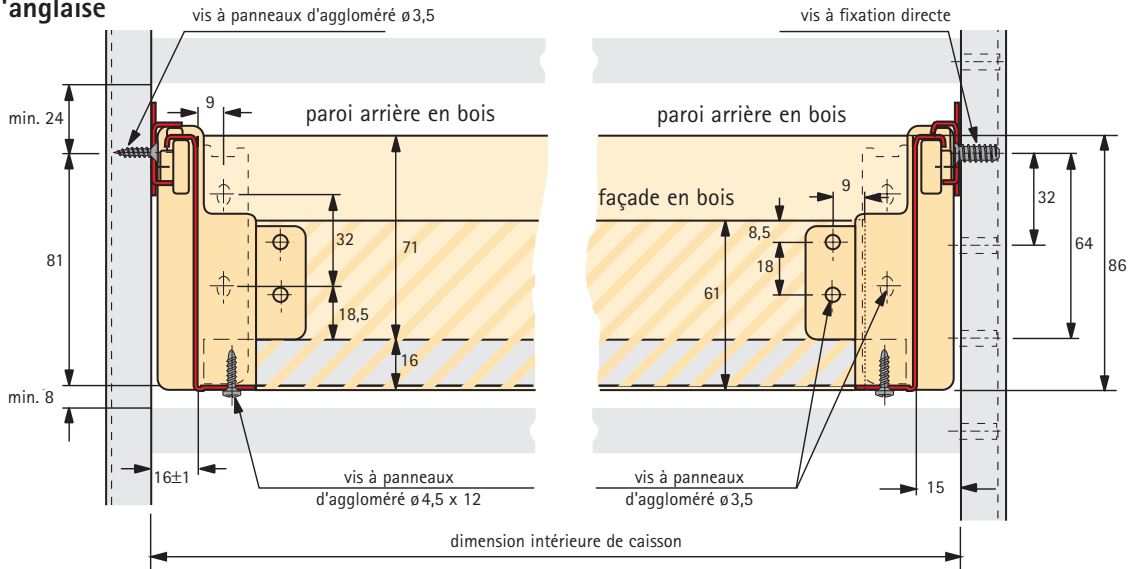

Tiroir à l'anglaise

Vis à fixation directe à tête fraisée

Désignation	Référence	Qté
$\varnothing 6,3 \times 10,5$	051 264	200
$\varnothing 6,3 \times 14$	051 265	200

Double STOP intégré

Montage façade de tiroir à l'anglaise

Montage