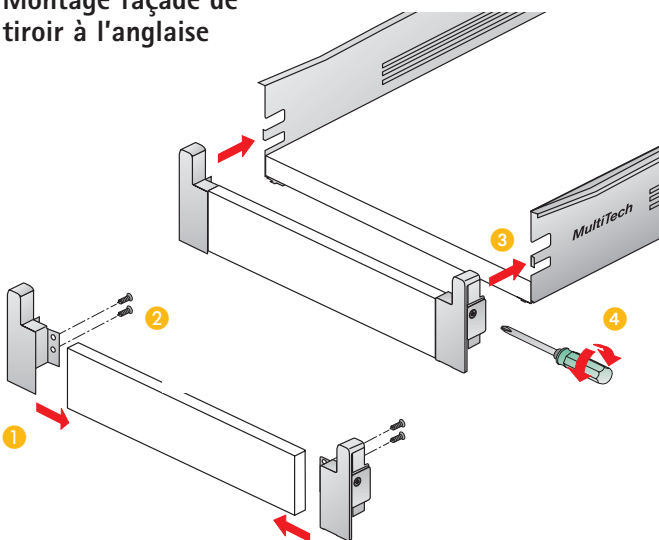

Tiroir à l'anglaise

Vis à fixation directe à tête fraisée

Désignation	Référence	Qté
$\varnothing 6,3 \times 10,5$	051 264	200
$\varnothing 6,3 \times 14$	051 265	200

Double STOP intégré

Montage façade de tiroir à l'anglaise

Montage