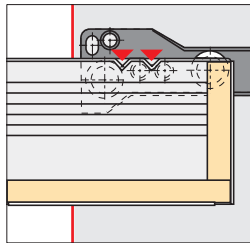

Tiroir à l'anglaise

Vis à fixation directe à tête fraisée

Désignation	Référence	Qté
$\varnothing 6,3 \times 10,5$	051 264	200
$\varnothing 6,3 \times 14$	051 265	200

Double STOP intégré

Montage façade de tiroir à l'anglaise

Montage