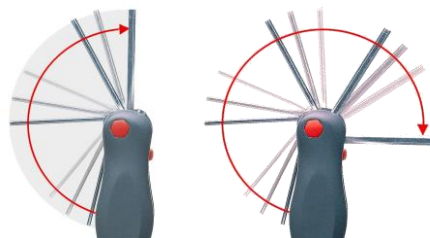

- Jeu de clés mâles en étui PocketStar

- **Gain de place et de poids**  
Toutes les clés à portée de main, compact, emmenez-le partout
- **Vissage plus facile et performant**  
Pour une utilisation comme tournevis quand la lame est réglée à 180° ou comme clé lorsqu'elle est à 270°. Pratique pour les applications où l'espace est réduit.
- **Economie d'achat**  
Acier chromé de très haute qualité, résistant contre la corrosion.

Existe en Mini PocketStar