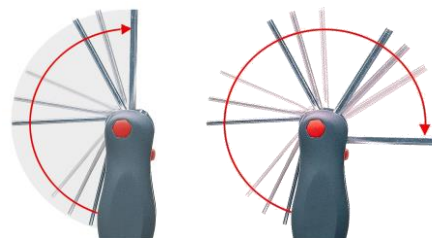

Clés mâles

- Jeu de clés mâles en étui PocketStar

- **Gain de place et de poids**
Toutes les clés à portée de main, compact, emmenez-le partout
- **Vissage plus facile et performant**
Pour une utilisation comme tournevis quand la lame est réglée à 180° ou comme clé lorsqu'elle est à 270°. Pratique pour les applications où l'espace est réduit.
- **Economie d'achat**
Acier chromé de très haute qualité, résistant contre la corrosion.

Existe en Mini PocketStar

Vidéo