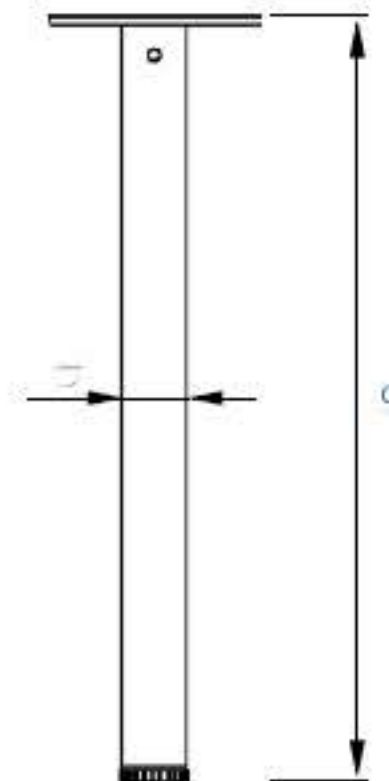

Pied de meuble rond en acier

- montage sur plateau en acier,
- pied en plastique avec pied en
- acier réglable

ØxC	indice	couleur
60x710	TB04.0408.01	001, 004, 005, 054, 055
60 x 820	TB04.0410.01	001, 004, 005
60x1100	TB04.0411.01	001, 004, 005, 054