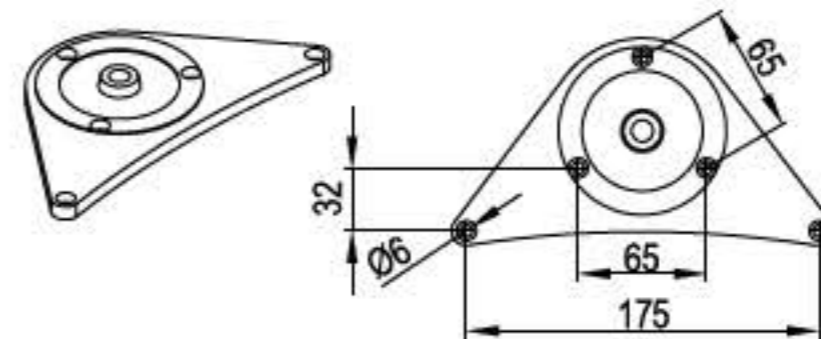

Pied de meuble rond en acier

- montage sur plateau en acier,
- pied en plastique avec pied en
- acier réglable

ØxC	indice	couleur
60x710	TB04.0408.01	001, 004, 005, 054, 055
60 x 820	TB04.0410.01	001, 004, 005
60x1100	TB04.0411.01	001, 004, 005, 054