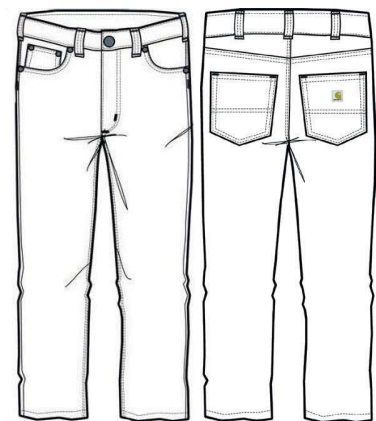

# Straight Fit Tapered Jeans

102807

Jean denim stretch

Coupe 5 poches

Délavage laser

491  
H39 498

491 - ERIE  
H39 - HOUGHTON  
498 - SUPERIOR

YKK

## STRAIGHT FIT TAPERED JEANS 102807

		Tailles							
		30	32	33	34	36	38	40	42
Longueurs	32	•	•	•	•	•	•	•	•
	34		•		•	•	•		

Version femme (page 61) : 104976

**Description :** Jean de travail 5 poches denim stretch coupe cintrée · Hauteur de taille légèrement basse · 2 poches avant · 1 poche ticket, renforts rivets · 2 poches arrière plaquées · Coutures principales triples · Zip YKK® · Étiquette Carhartt® cousue sur la poche arrière droite.