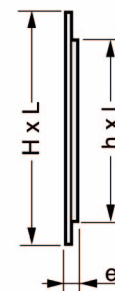

Grilles à visser

ou à coller

Classiques

| Passage Type | Références | | Dimensions (mm) | | |
|-----------------|------------------|------------------|-----------------|-------|----|
| | Sans moustiq. | Avec moustiq. | h x l | H x L | e |
| Carrées | | | | | |
| 50 | B54 | B64 | 97 x 100 | 122 | 15 |
| 100 | B104 | B114 | 131 | 154 | 15 |
| 150 | B154 | B164 | 156 | 179 | 15 |
| 200 | B204 | B214 | 178 | 201 | 15 |

Rectangulaires ou carrées, pour pose sur panneaux, meubles, portes, etc...

| Passage Type | Références | | | | | | Dim. (mm) | | |
|-----------------------|------------------|------------------|------------------|------------------|------------------|------------------|--------------------------------------|---------|------|
| | Simples | | Avec auvent | | A fermeture* | | Si à fermeture + 4 mm h x l | H x L | e |
| | Sans moustiq. | Avec moustiq. | Sans moustiq. | Avec moustiq. | Sans moustiq. | Avec moustiq. | | | |
| Rectangulaires | | | | | | | | | |
| 100 | B101 | B111 | | | FB101 | FB111 | 84x230 | 108x254 | 15** |
| 150 | B151 | B161 | | | FB151 | FB161 | 96x275 | 120x299 | 15** |
| 200 | B201 | B211 | | | FB201 | FB211 | 108x314 | 132x338 | 15** |
| 250 | B251 | B261 | B251S | B261S | | | 121x351 | 146x376 | 15** |

* Section réduite - Type 100 : 84 cm², 150 : 116 cm², 200 : 155 cm².

** 24 si à fermeture

Les modèles B251S et B261S comportent un auvent de protection.

| Passage Type | Références | | Dimensions (mm) | | |
|------------------------------------|-------------------|--|-----------------|-----------|-----|
| | Sans moustiquaire | | h x l | H x L | e |
| Rectangulaires extra plates | | | | | |
| 100 | PB101 | | 84 x 230 | 108 x 254 | 3,5 |
| 150 | PB151 | | 96 x 273 | 120 x 297 | 3,5 |
| 150 | PB151M | | 96 x 273 | 120 x 297 | 3,5 |
| 200 | PB201 | | 108 x 314 | 131 x 337 | 3,5 |