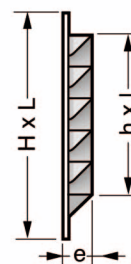

Grilles à visser

ou à coller

Classiques

| Passage Type | Références | | Dimensions (mm) | | |
|-----------------|------------------|------------------|-----------------|-------|----|
| | Sans moustiq. | Avec moustiq. | h x l | H x L | e |
| Carrées | | | | | |
| 50 | B54 | B64 | 97 x 100 | 122 | 15 |
| 100 | B104 | B114 | 131 | 154 | 15 |
| 150 | B154 | B164 | 156 | 179 | 15 |
| 200 | B204 | B214 | 178 | 201 | 15 |

Rectangulaires ou carrées, pour pose sur panneaux, meubles, portes, etc...

| Passage Type | Références | | | | | | Dim. (mm) | | |
|-----------------------|------------------|------------------|------------------|------------------|------------------|------------------|--------------------------------------|---------|------|
| | Simples | | Avec auvent | | A fermeture* | | Si à fermeture + 4 mm h x l | H x L | e |
| | Sans moustiq. | Avec moustiq. | Sans moustiq. | Avec moustiq. | Sans moustiq. | Avec moustiq. | | | |
| Rectangulaires | | | | | | | | | |
| 100 | B101 | B111 | | | FB101 | FB111 | 84x230 | 108x254 | 15** |
| 150 | B151 | B161 | | | FB151 | FB161 | 96x275 | 120x299 | 15** |
| 200 | B201 | B211 | | | FB201 | FB211 | 108x314 | 132x338 | 15** |
| 250 | B251 | B261 | B251S | B261S | | | 121x351 | 146x376 | 15** |

* Section réduite - Type 100 : 84 cm², 150 : 116 cm², 200 : 155 cm².

** 24 si à fermeture

Les modèles B251S et B261S comportent un auvent de protection.

| Passage Type | Références | | Dimensions (mm) | | |
|------------------------------------|-------------------|--|-----------------|-----------|-----|
| | Sans moustiquaire | | h x l | H x L | e |
| Rectangulaires extra plates | | | | | |
| 100 | PB101 | | 84 x 230 | 108 x 254 | 3,5 |
| 150 | PB151 | | 96 x 273 | 120 x 297 | 3,5 |
| 150 | PB151M | | 96 x 273 | 120 x 297 | 3,5 |
| 200 | PB201 | | 108 x 314 | 131 x 337 | 3,5 |